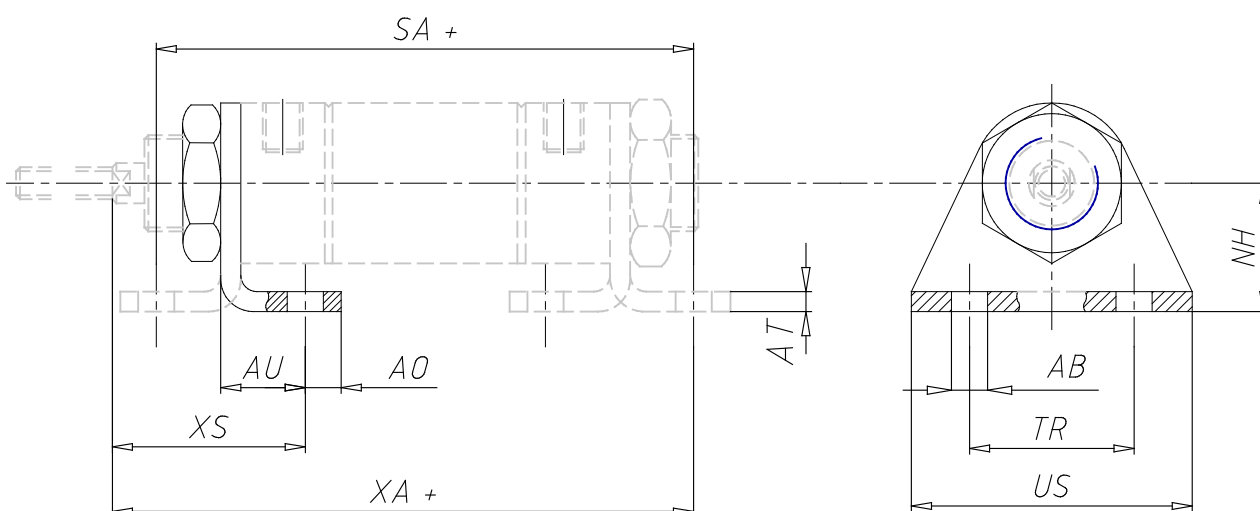

Amarre con patas - Mod. B_1

Código de producto: B-27-20

Fecha de creación de la hoja de datos: 26/05/26

Consulte el documento más actualizado en [haga clic](#)

DATOS TÉCNICOS

Mod.	B-27-20
------	---------

Amarre con patas - Mod. B_1

Código de producto: B-27-20

DIMENSIONES

AB (mm)	5.5
NH (mm)	20
AO (mm)	6
AT (mm)	3
AU (mm)	13.0
US (mm)	42
TR (mm)	32
XS (mm)	27
XA (mm)	83
SA (mm)	79
NH (mm)	13.0
R (mm)	16.05
V	V-12-16
(mm)	5.000
(mm)	1.000