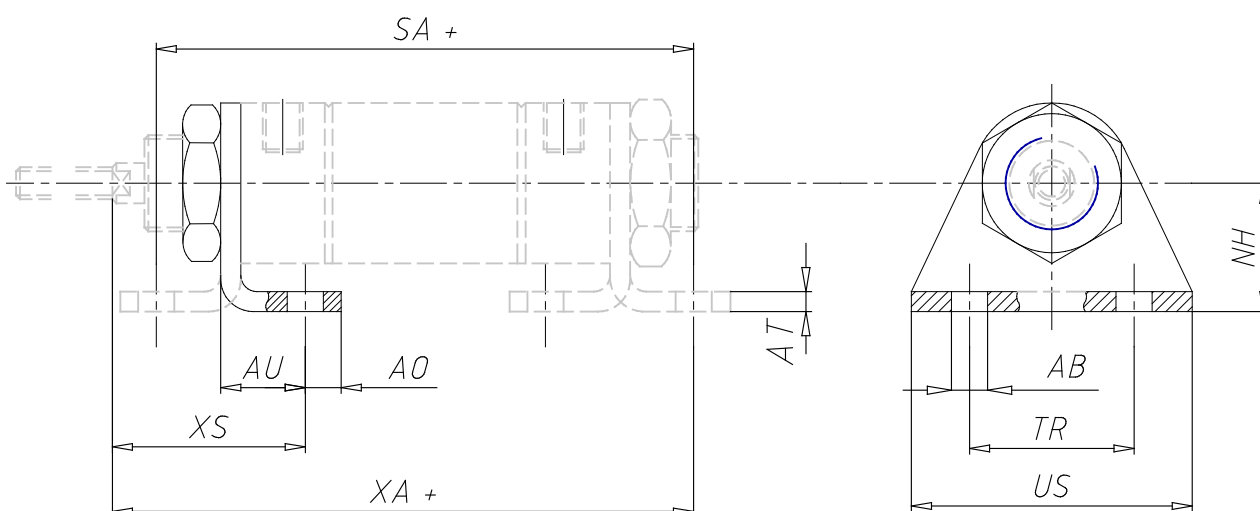

Amarre con patas - Mod. B_1

Código de producto: B-27-25

Fecha de creación de la hoja de datos: 26/05/26

Consulte el documento más actualizado en [haga clic](#)

DATOS TÉCNICOS

Mod.	B-27-25
------	---------

Amarre con patas - Mod. B_1

Código de producto: B-27-25

DIMENSIONES

AB (mm)	6.6
NH (mm)	22
AO (mm)	8
AT (mm)	3
AU (mm)	12.5
US (mm)	49
TR (mm)	38
XS (mm)	26
XA (mm)	82
SA (mm)	78
NH (mm)	13.0
R (mm)	18.10
V	V-27-25
(mm)	6.000
(mm)	1.000