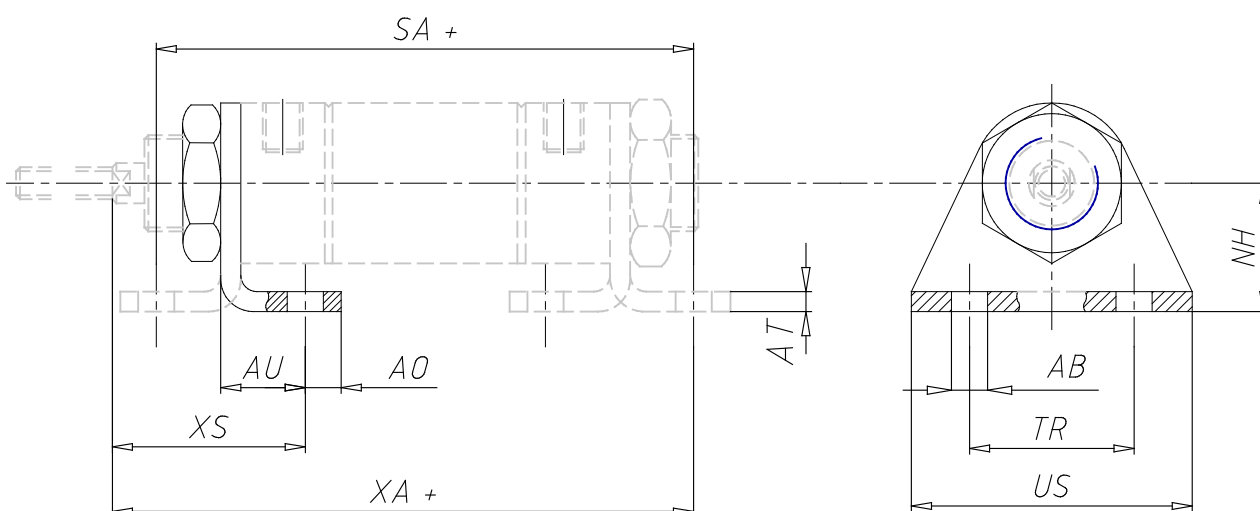

Amarre con patas - Mod. B_1

Código de producto: B-27-32

Fecha de creación de la hoja de datos: 26/05/26

Consulte el documento más actualizado en [haga clic](#)

DATOS TÉCNICOS

Mod.	B-27-32
------	---------

Amarre con patas - Mod. B_1

Código de producto: B-27-32

DIMENSIONES

AB (mm)	6.6
NH (mm)	25
AO (mm)	8
AT (mm)	4
AU (mm)	16.0
US (mm)	54
TR (mm)	40
XS (mm)	35
XA (mm)	102
SA (mm)	95
NH (mm)	20.0
R (mm)	22.10
V	V-20-25
(mm)	6.000
(mm)	1.000