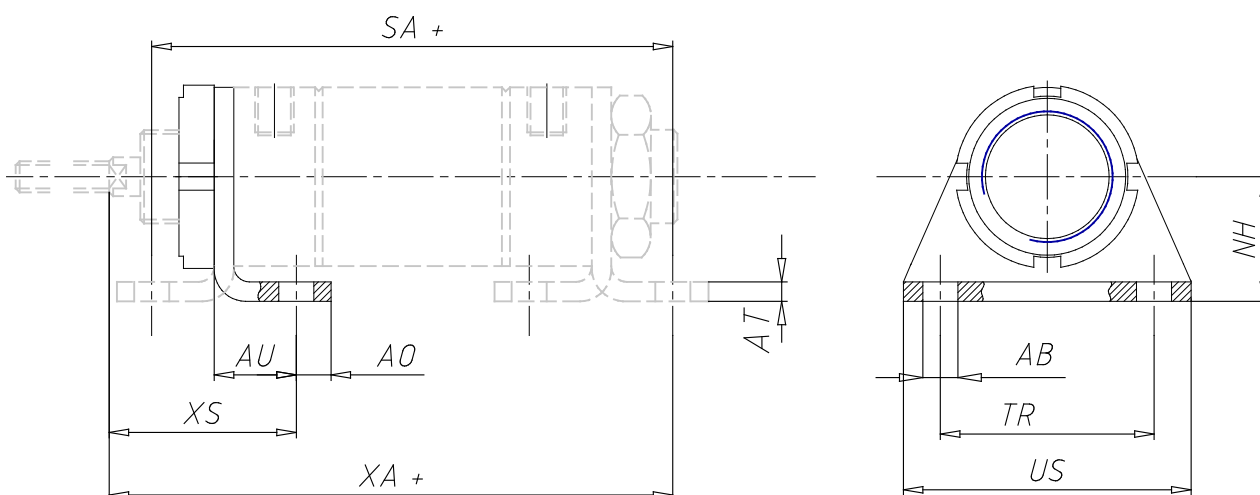

Amarre con patas - Mod. B_1

Código de producto: B-27-40

Fecha de creación de la hoja de datos: 27/05/26

Consulte el documento más actualizado en [haga clic](#)

DATOS TÉCNICOS

Mod.	B-27-40
------	---------

Amarre con patas - Mod. B_1

Código de producto: B-27-40

DIMENSIONES

AB (mm)	7.0
NH (mm)	28
AO (mm)	7
AT (mm)	4
AU (mm)	16.0
US (mm)	66
TR (mm)	52
XS (mm)	36
XA (mm)	107
SA (mm)	99
NH (mm)	20.5
R (mm)	30.15
V	V-42-32
(mm)	8.000
(mm)	2.000