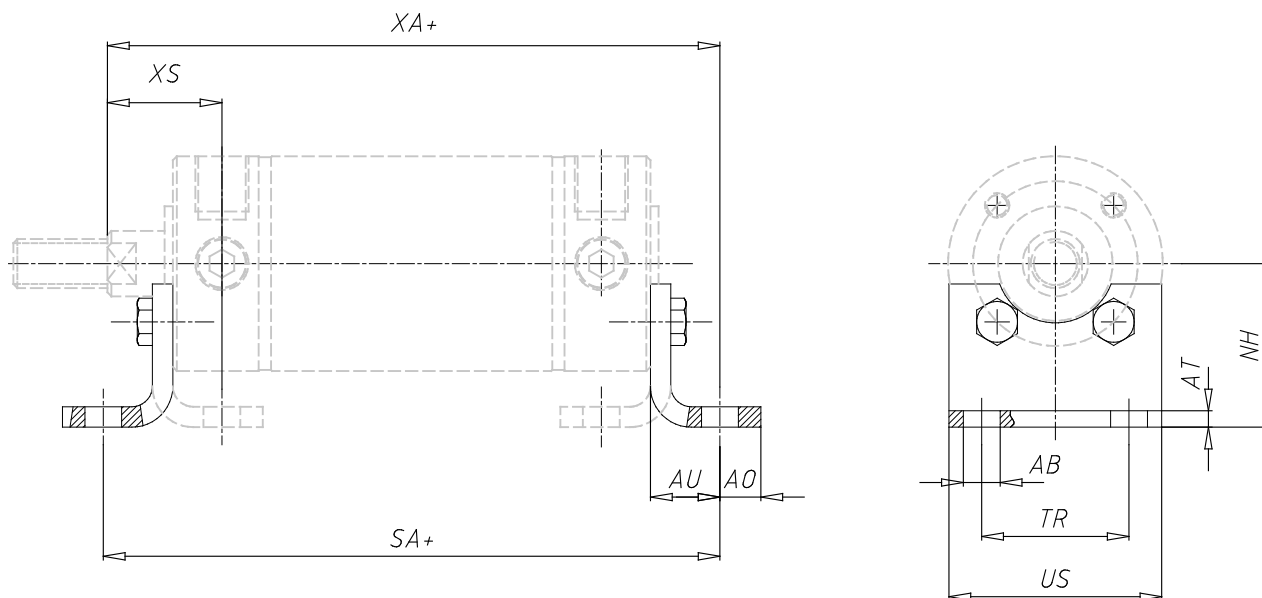

Amarre con patas - Mod. B-27

Código de producto: B-27-63

Fecha de creación de la hoja de datos: 26/05/26

Consulte el documento más actualizado en [haga clic](#)

DATOS TÉCNICOS

Mod.	B-27-63
------	---------

Amarre con patas - Mod. B-27

Código de producto: B-27-63

DIMENSIONES

Ø AB (mm)	9
NH (mm)	47
AO (mm)	10
AT (mm)	5
AU (mm)	19
US (mm)	61
TR (mm)	45
SA (mm)	124
XA (mm)	118
XS (mm)	27