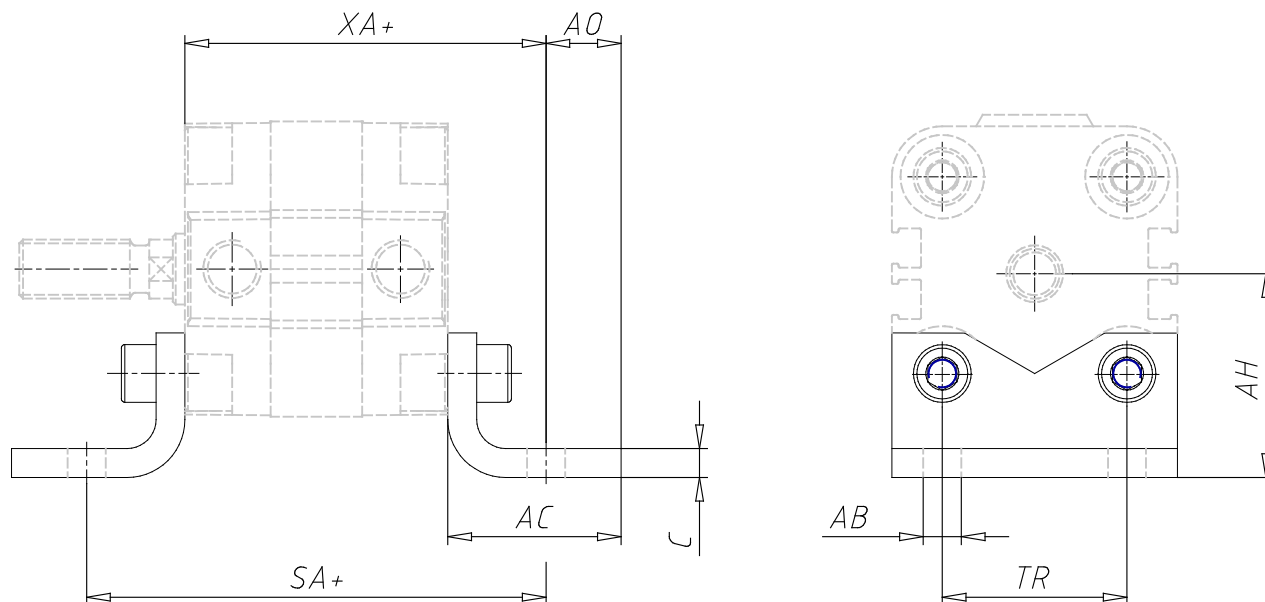

Amarre con patas - Mod. B

Código de producto: B-31-100

Fecha de creación de la hoja de datos: 26/05/26

Consulte el documento más actualizado en [haga clic](#)

DATOS TÉCNICOS

MOD (Mod.)	B-31-100
------------	----------

Amarre con patas - Mod. B

Código de producto: B-31-100

DIMENSIONES

C (mm)	7.5
SA (mm)	132.5
XA (mm)	99.5
TR (mm)	103
Ø AB (mm)	13.5
AH (mm)	81.0
AO (mm)	12
AC (mm)	45