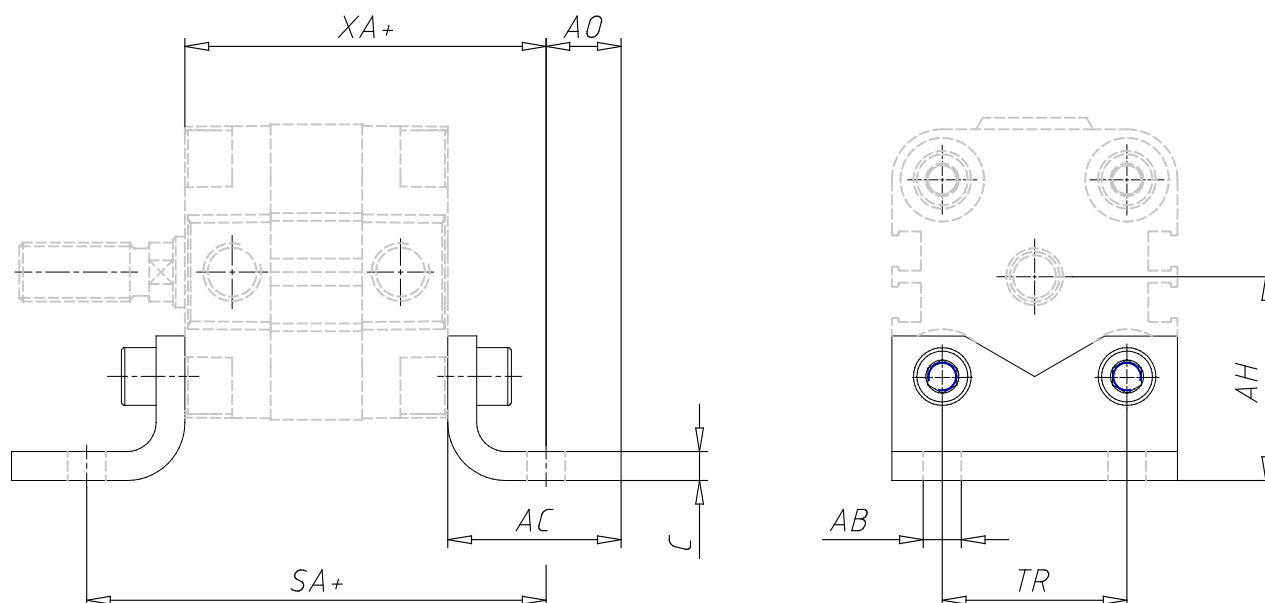

Amarre con patas - Mod. B

Código de producto: B-31-80

Fecha de creación de la hoja de datos: 26/05/26

Consulte el documento más actualizado en [haga clic](#)

DATOS TÉCNICOS

MOD (Mod.)	B-31-80
------------	---------

Amarre con patas - Mod. B

Código de producto: B-31-80

DIMENSIONES

C (mm)	7.5
SA (mm)	116.0
XA (mm)	86.0
TR (mm)	82
Ø AB (mm)	11.0
AH (mm)	68.5
AO (mm)	15
AC (mm)	45