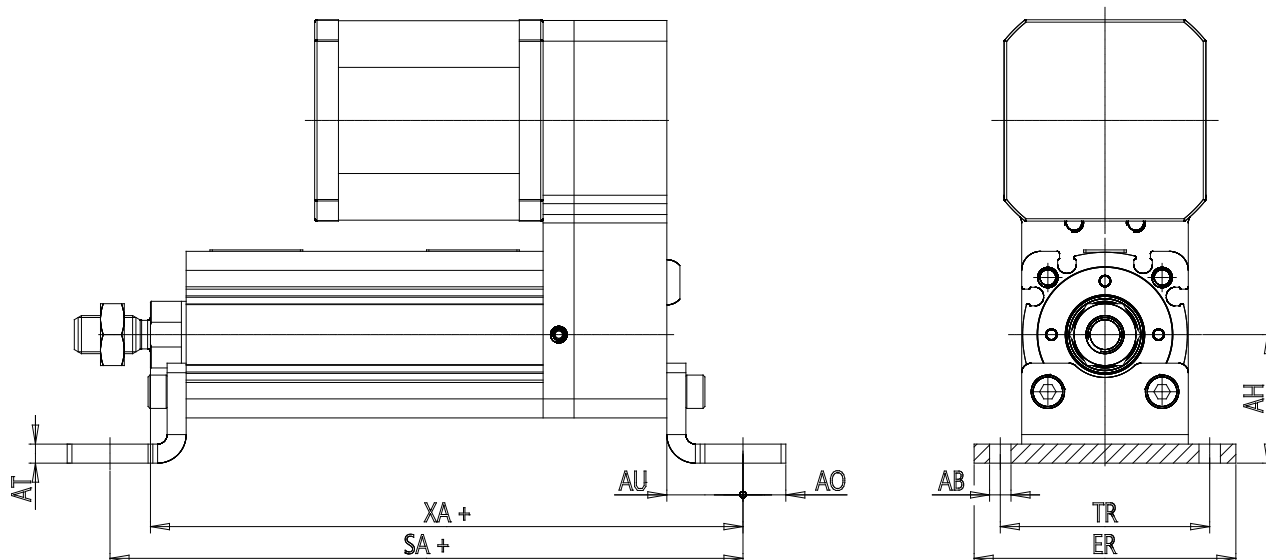

Pie de montaje - Mod. B-3E-PM

Código de producto: B-3E-32-PM

Fecha de creación de la hoja de datos: 27/05/26

Consulte el documento más actualizado en [haga clic](#)

DATOS TÉCNICOS

Pie de montaje - Mod. B-3E-PM

Código de producto: B-3E-32-PM

DIMENSIONES

SA	135
XA	126.5
AH	36
TR	52
AT	4
AU	16
AO	9
AB	4.5
ER	62