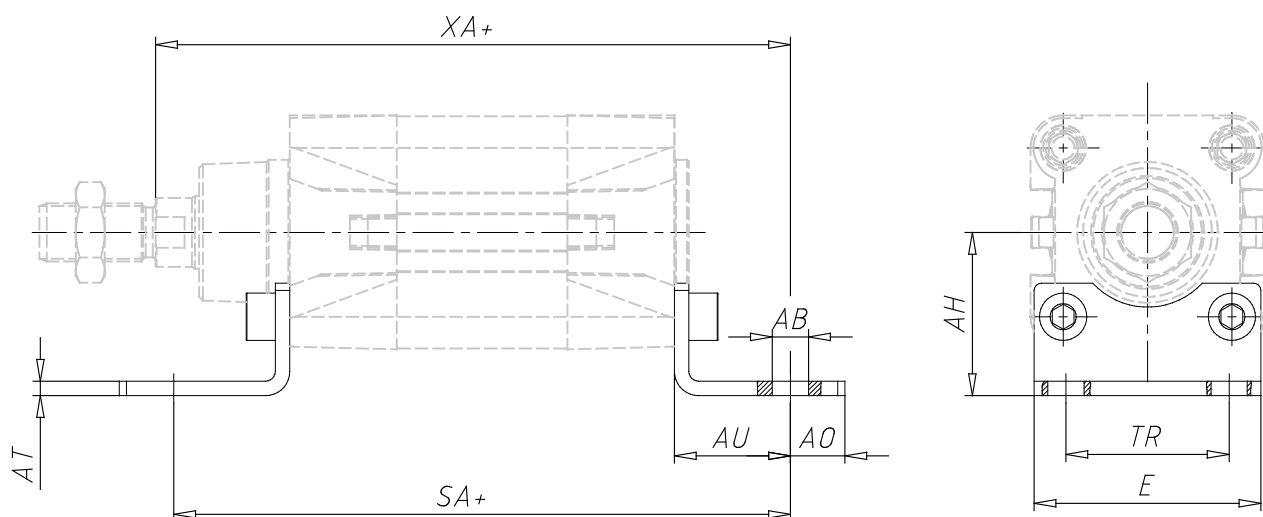

Amarre con patas - Mod. B

Código de producto: B-41-100

Fecha de creación de la hoja de datos: 26/05/26

Consulte el documento más actualizado en [haga clic](#)

DATOS TÉCNICOS

| | |
|------|----------|
| Mod. | B-41-100 |
|------|----------|

Amarre con patas - Mod. B

Código de producto: B-41-100

DIMENSIONES

| | |
|------------------|-------|
| AT (mm) | 6 |
| SA (mm) | 220 |
| XA (mm) | 230 |
| TR (mm) | 75 |
| E (mm) | 108.5 |
| AB (mm) | 14.5 |
| AH (mm) | 71 |
| AO (mm) | 25 |
| AU (mm) | 41 |
| Fuerza de torque | 22 Nm |