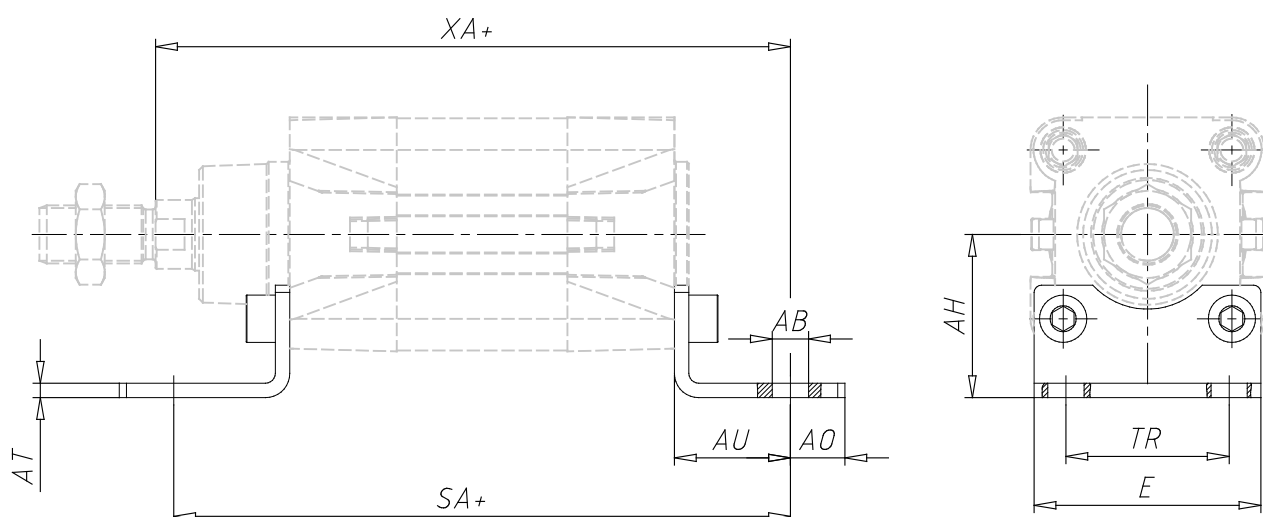

Amarre con patas - Mod. B

Código de producto: B-41-125

Fecha de creación de la hoja de datos: 26/05/26

Consulte el documento más actualizado en [haga clic](#)

DATOS TÉCNICOS

Mod.	B-41-125
------	----------

Amarre con patas - Mod. B

Código de producto: B-41-125

DIMENSIONES

AT (mm)	7
SA (mm)	250
XA (mm)	270
TR (mm)	90
E (mm)	132.0
AB (mm)	16.5
AH (mm)	90
AO (mm)	25
AU (mm)	45
Fuerza de torque	26 Nm
BX (mm)	60