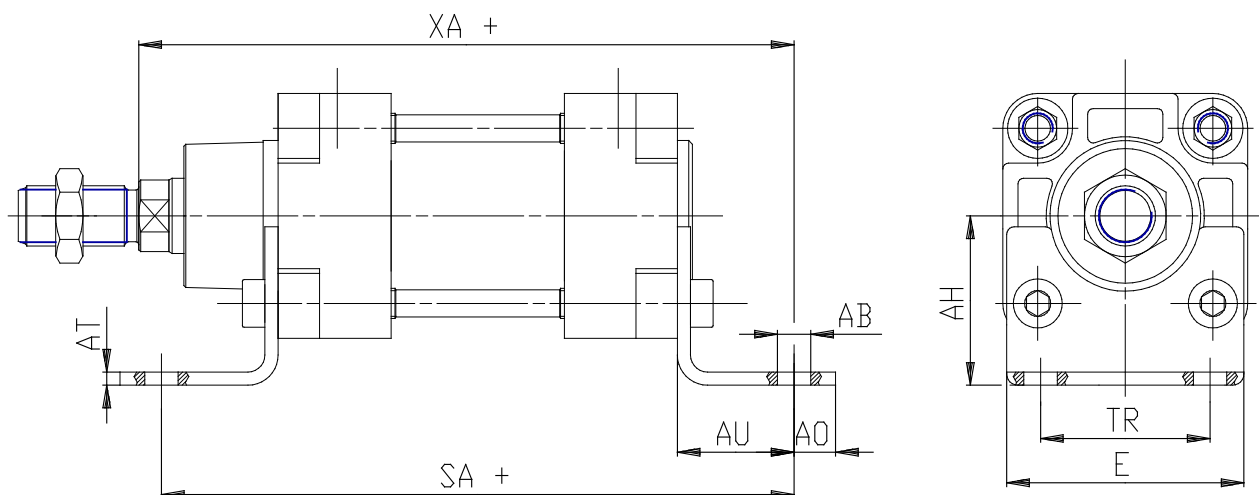

Amarre con patas - Mod. B

Código de producto: B-41-160

Fecha de creación de la hoja de datos: 26/05/26

Consulte el documento más actualizado en [haga clic](#)

DATOS TÉCNICOS

Mod.	B-41-160
------	----------

Amarre con patas - Mod. B

Código de producto: B-41-160

DIMENSIONES

AT (mm)	10
SA (mm)	300
XA (mm)	320
TR (mm)	115
E (mm)	175
AB (mm)	18.5
AH (mm)	100
AO (mm)	25
AU (mm)	60