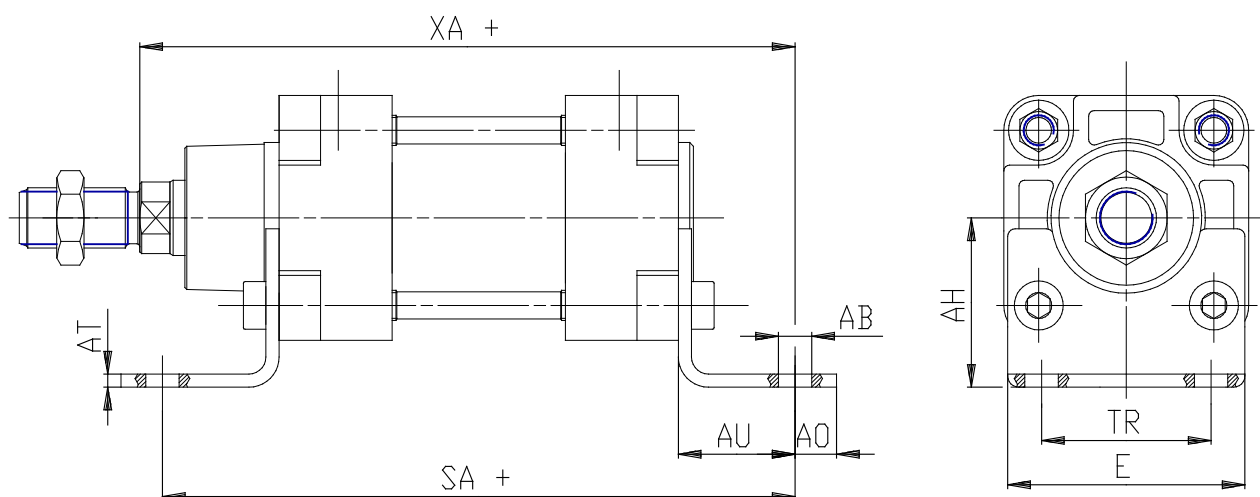

## Amarre con patas - Mod. B

Código de producto: B-41-200

Fecha de creación de la hoja de datos: 26/05/26

Consulte el documento más actualizado en [haga clic](#)

### **DATOS TÉCNICOS**

Mod.	B-41-200
------	----------

## Amarre con patas - Mod. B

Código de producto: B-41-200

### DIMENSIONES

AT (mm)	12
SA (mm)	320
XA (mm)	345
TR (mm)	135
E (mm)	238
AB (mm)	24.0
AH (mm)	110
AO (mm)	35
AU (mm)	70