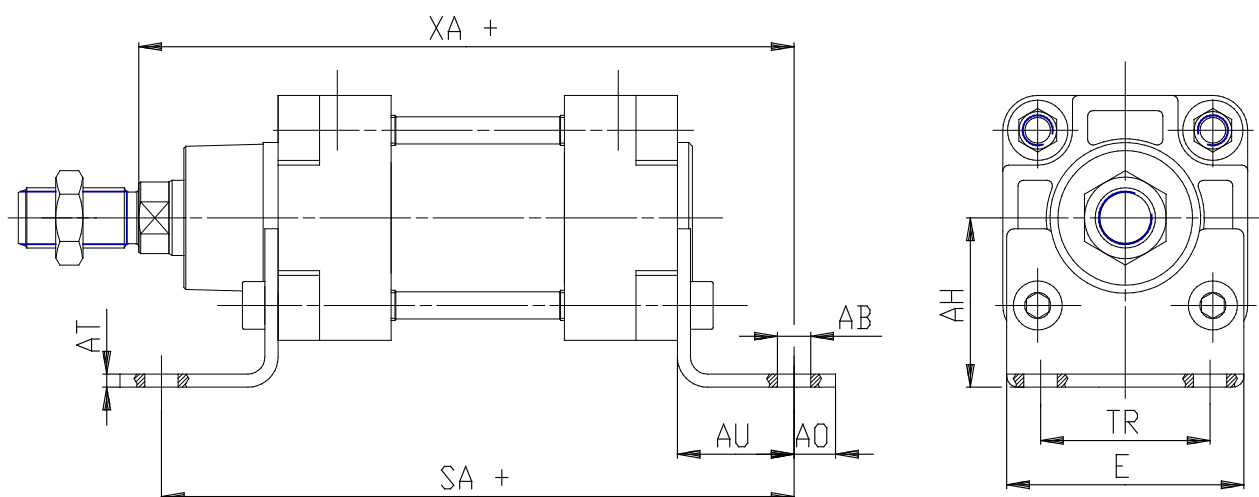

Amarre con patas - Mod. B

Código de producto: B-41-320

Fecha de creación de la hoja de datos: 26/05/26

Consulte el documento más actualizado en [haga clic](#)

DATOS TÉCNICOS

Mod.	B-41-320
------	----------

Amarre con patas - Mod. B

Código de producto: B-41-320

DIMENSIONES

AT (mm)	20
SA (mm)	390
XA (mm)	425
TR (mm)	200
E (mm)	353
AB (mm)	35.0
AH (mm)	200
AO (mm)	45
AU (mm)	85