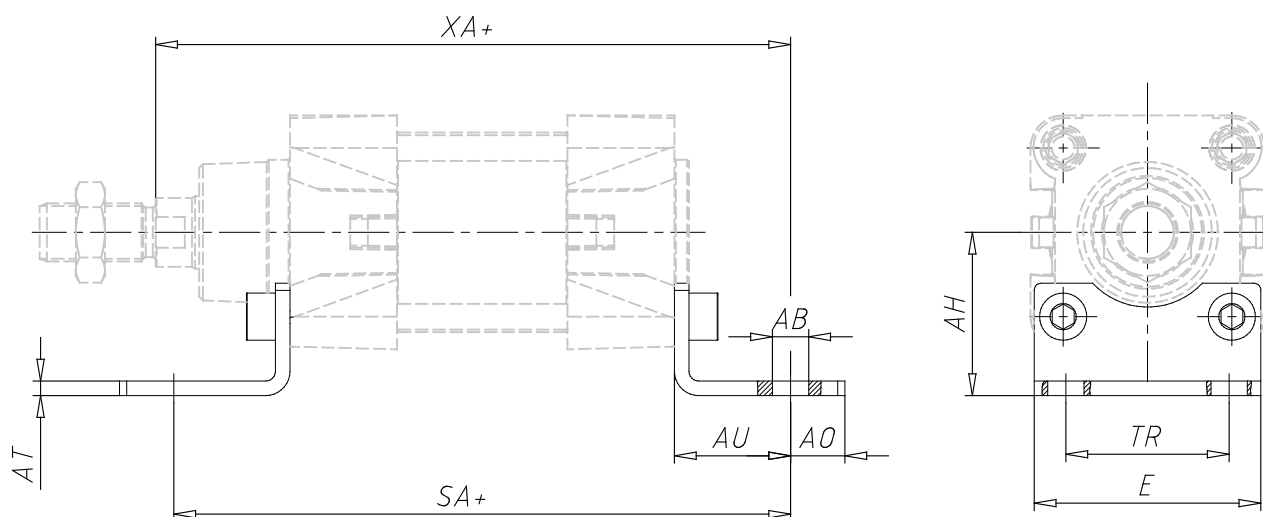

## Amarre con patas - Mod. B

Código de producto: B-41-40

Fecha de creación de la hoja de datos: 26/05/26

Consulte el documento más actualizado en [haga clic](#)

### **DATOS TÉCNICOS**

Mod.	B-41-40
------	---------

## Amarre con patas - Mod. B

Código de producto: B-41-40

### DIMENSIONES

AT (mm)	4
SA (mm)	161
XA (mm)	163
TR (mm)	36
E (mm)	53.5
AB (mm)	10.0
AH (mm)	36
AO (mm)	15
AU (mm)	28
Fuerza de torque	6 Nm