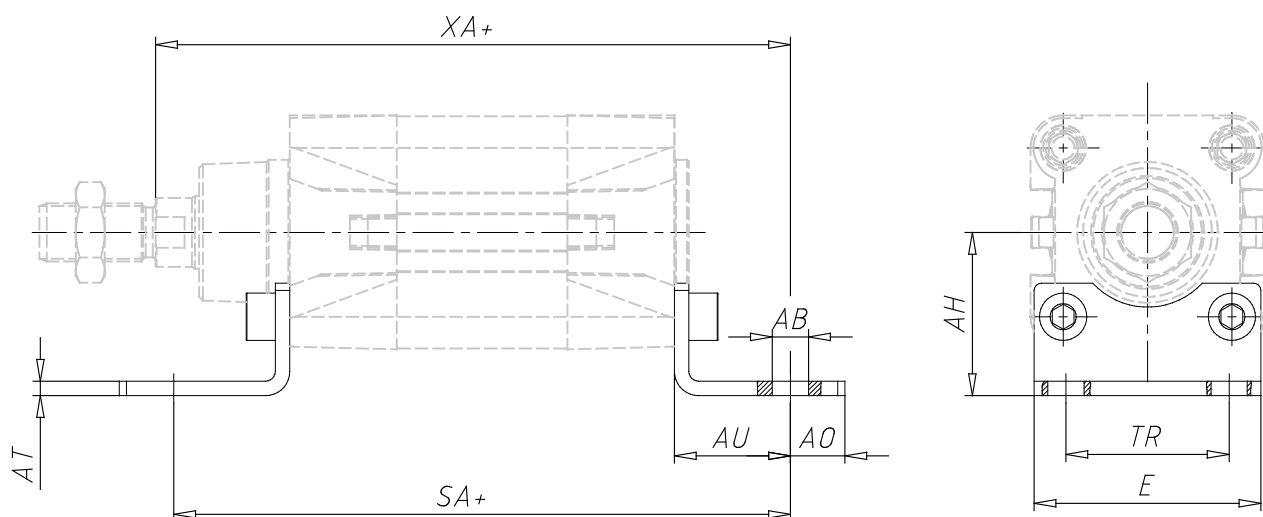

## Amarre con patas - Mod. B

Código de producto: B-41-80

Fecha de creación de la hoja de datos: 26/05/26

Consulte el documento más actualizado en [haga clic](#)

### **DATOS TÉCNICOS**

Mod.	B-41-80
------	---------

## Amarre con patas - Mod. B

Código de producto: B-41-80

### DIMENSIONES

AT (mm)	6
SA (mm)	210
XA (mm)	216
TR (mm)	63
E (mm)	92.0
AB (mm)	12.0
AH (mm)	63
AO (mm)	20
AU (mm)	41
Fuerza de torque	19 Nm
BX (mm)	45