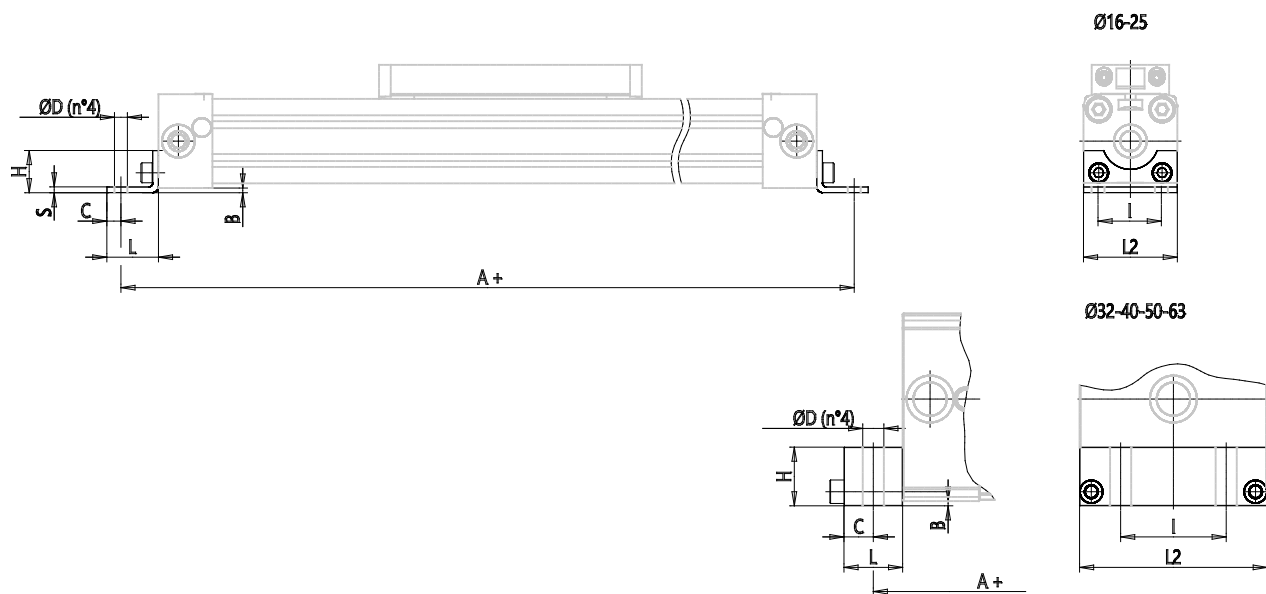

Soporte de pie Mod. B-54 - Mod. B-54

Código de producto: B-54-16

Fecha de creación de la hoja de datos: 27/05/26

Consulte el documento más actualizado en [haga clic](#)

DATOS TÉCNICOS

Mod.	B-54-16
------	---------

Soporte de pie Mod. B-54 - Mod. B-54

Código de producto: B-54-16

DIMENSIONES

A (mm)	150
L (mm)	14
L2 (mm)	26
H (mm)	12.5
I (mm)	18
B (mm)	1.5
C (mm)	4.0
D (mm)	3.6
S (mm)	1.5