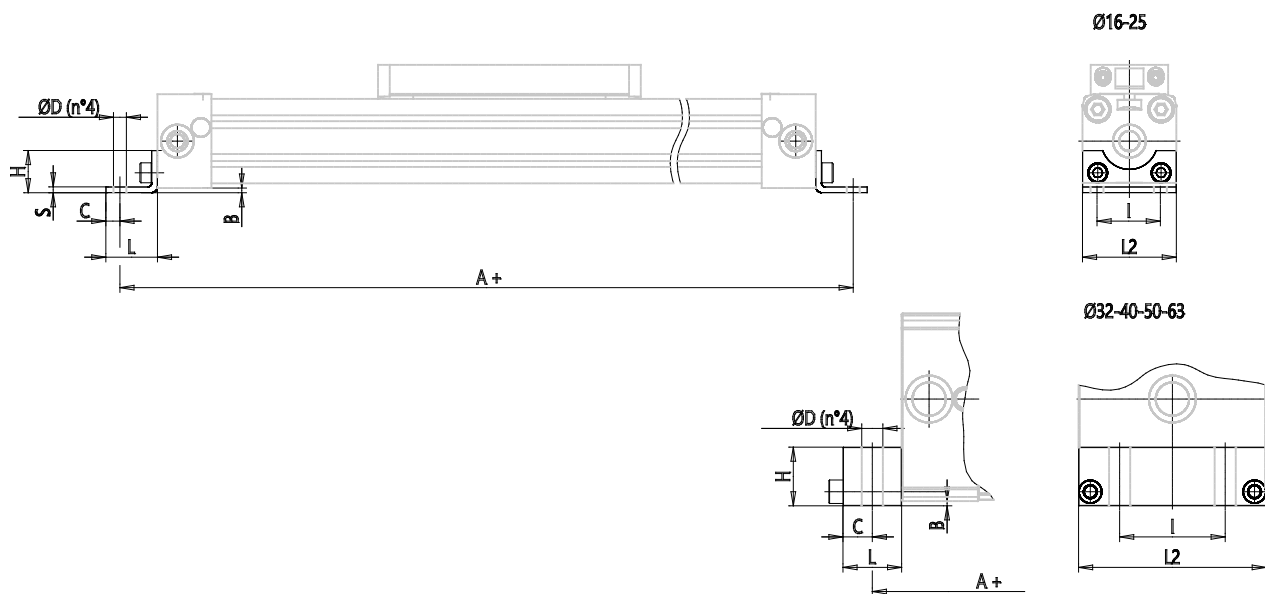

Soporte de pie Mod. B-54 - Mod. B-54

Código de producto: B-54-25

Fecha de creación de la hoja de datos: 27/05/26

Consulte el documento más actualizado en [haga clic](#)

DATOS TÉCNICOS

Mod.	B-54-25
------	---------

Soporte de pie Mod. B-54 - Mod. B-54

Código de producto: B-54-25

DIMENSIONES

A (mm)	232
L (mm)	22
L2 (mm)	40
H (mm)	18.0
I (mm)	27
B (mm)	2.0
C (mm)	6.0
D (mm)	5.5
S (mm)	2.5