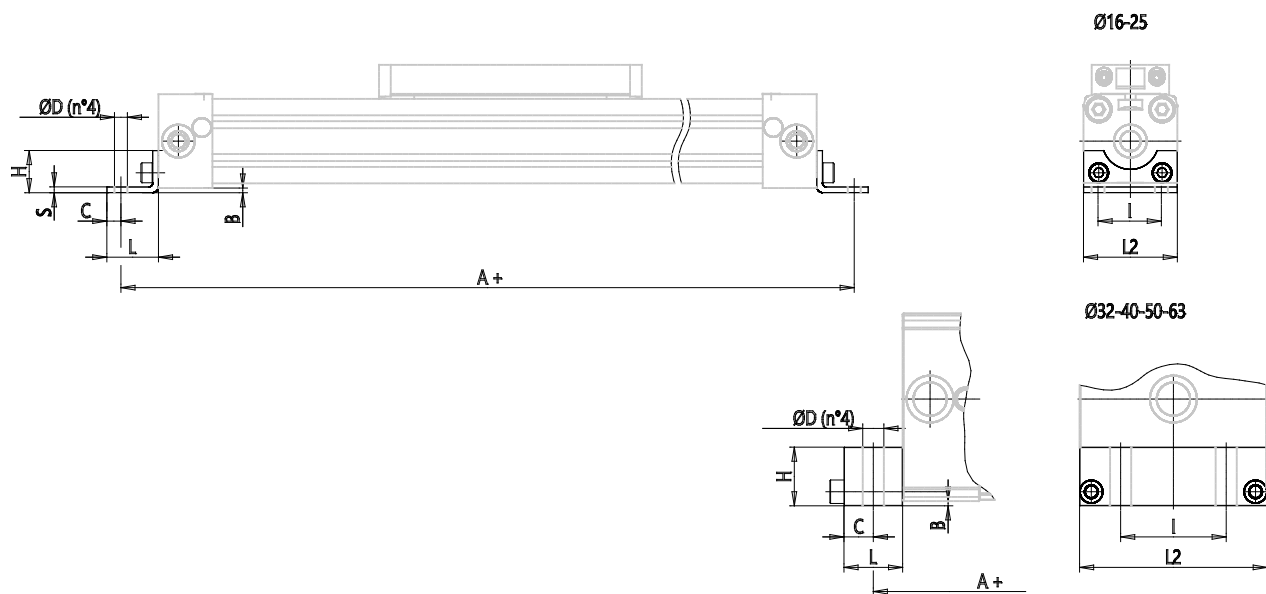

Soporte de pie Mod. B-54 - Mod. B-54

Código de producto: B-54-32

Fecha de creación de la hoja de datos: 27/05/26

Consulte el documento más actualizado en [haga clic](#)

DATOS TÉCNICOS

Mod.	B-54-32
------	---------

Soporte de pie Mod. B-54 - Mod. B-54

Código de producto: B-54-32

DIMENSIONES

A (mm)	282
L (mm)	24
L2 (mm)	51
H (mm)	20.0
I (mm)	20
B (mm)	4.0
C (mm)	8.0
D (mm)	6.5
S (mm)	0.0