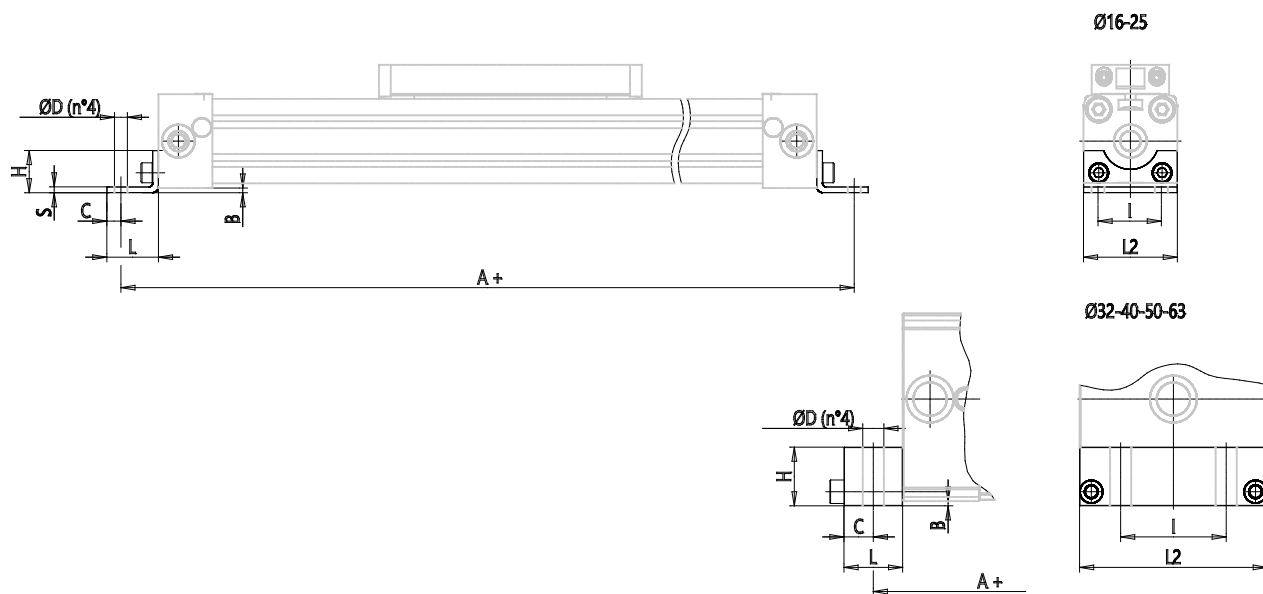

## Soporte de pie Mod. B-54 - Mod. B-54

Código de producto: B-54-40

Fecha de creación de la hoja de datos: 27/05/26

Consulte el documento más actualizado en [haga clic](#)

### **DATOS TÉCNICOS**

Mod.	B-54-40
------	---------

### DIMENSIONES

<b>A (mm)</b>	325
<b>L (mm)</b>	24
<b>L2 (mm)</b>	71
<b>H (mm)</b>	20.0
<b>I (mm)</b>	30
<b>B (mm)</b>	2.0
<b>C (mm)</b>	11.5
<b>D (mm)</b>	9.0
<b>S (mm)</b>	0.0