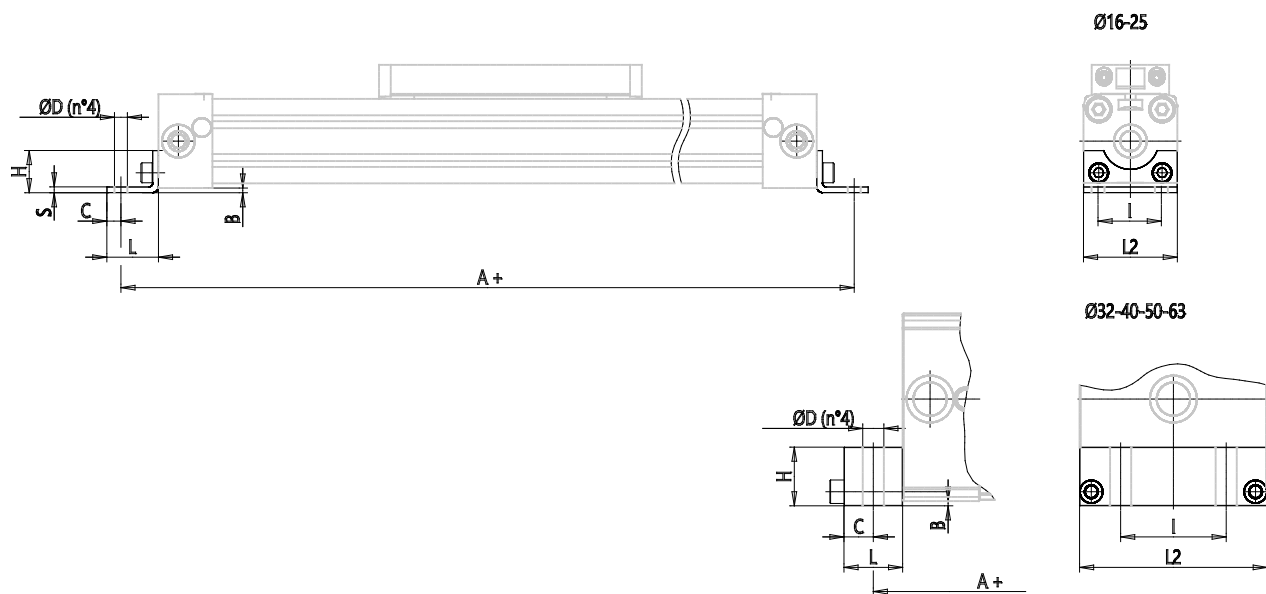

## Soporte de pie Mod. B-54 - Mod. B-54

Código de producto: B-54-50

Fecha de creación de la hoja de datos: 27/05/26

Consulte el documento más actualizado en [haga clic](#)

### **DATOS TÉCNICOS**

Mod.	B-54-50
------	---------

### DIMENSIONES

<b>A (mm)</b>	375
<b>L (mm)</b>	25
<b>L2 (mm)</b>	80
<b>H (mm)</b>	25.0
<b>I (mm)</b>	45
<b>B (mm)</b>	1.0
<b>C (mm)</b>	12.5
<b>D (mm)</b>	9.0
<b>S (mm)</b>	0.0