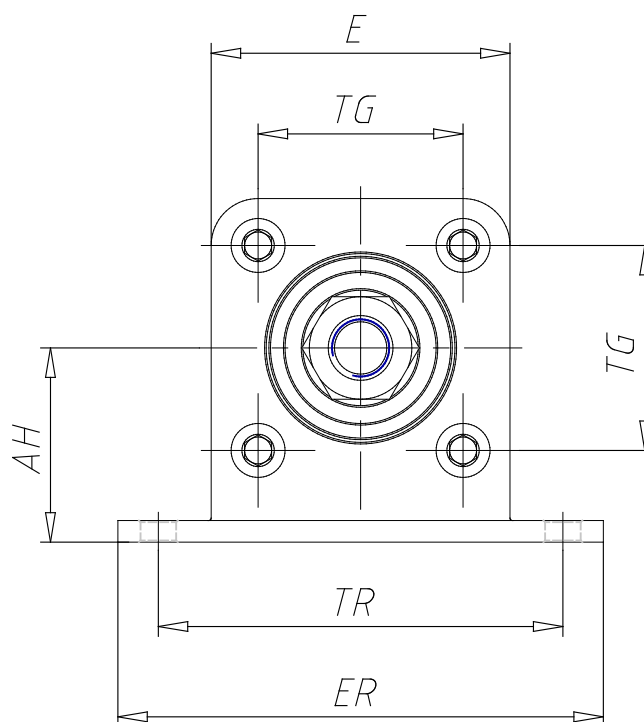

Soporte de pie - Mod. B-6E

Código de producto: B-6E-100

Fecha de creación de la hoja de datos: 27/05/26

Consulte el documento más actualizado en [haga clic](#)

DATOS TÉCNICOS

Mod.	B-6E-100
------	----------

Soporte de pie - Mod. B-6E

Código de producto: B-6E-100

DIMENSIONES

SA (mm)	299
XA (mm)	316.5
AH (mm)	79
TG (mm)	89.0
TR (mm)	140
AT (mm)	6
AU (mm)	33.5
AO (mm)	17.5
AB (mm)	10.5
ER (mm)	170
E (mm)	115.0
Peso (g)	1800