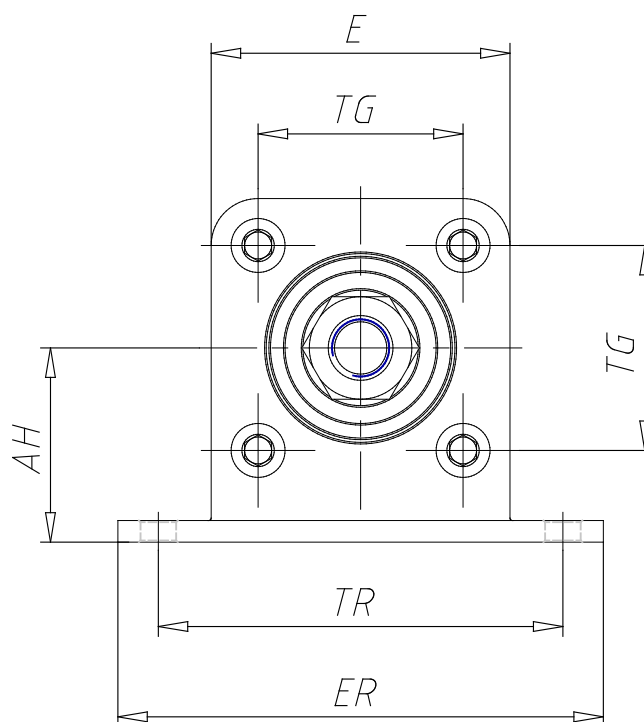

## Soporte de pie - Mod. B-6E

Código de producto: B-6E-40

Fecha de creación de la hoja de datos: 27/05/26

Consulte el documento más actualizado en [haga clic](#)

### **DATOS TÉCNICOS**

Mod.	B-6E-40
------	---------

## SopORTE de pie - Mod. B-6E

Código de producto: B-6E-40

### DIMENSIONES

SA (mm)	181
XA (mm)	194.5
AH (mm)	36
TG (mm)	38.0
TR (mm)	75
AT (mm)	4
AU (mm)	19.5
AO (mm)	12.5
AB (mm)	6.6
ER (mm)	90
E (mm)	55.4
Peso (g)	340