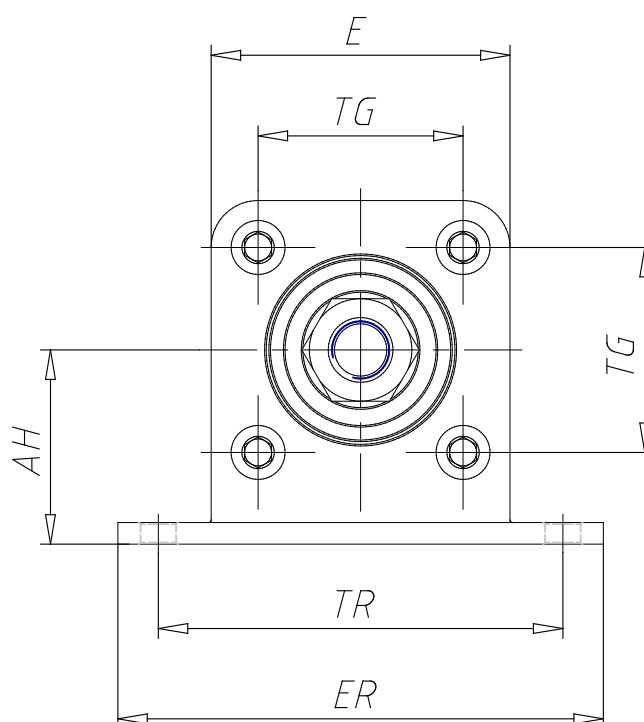

Soporte de pie - Mod. B-6E

Código de producto: B-6E-50

Fecha de creación de la hoja de datos: 27/05/26

Consulte el documento más actualizado en [haga clic](#)

DATOS TÉCNICOS

Mod.	B-6E-50
------	---------

Soporte de pie - Mod. B-6E

Código de producto: B-6E-50

DIMENSIONES

SA (mm)	223
XA (mm)	236.0
AH (mm)	45
TG (mm)	46.5
TR (mm)	90
AT (mm)	5
AU (mm)	25.0
AO (mm)	15.0
AB (mm)	9.0
ER (mm)	110
E (mm)	64.9
Peso (g)	635