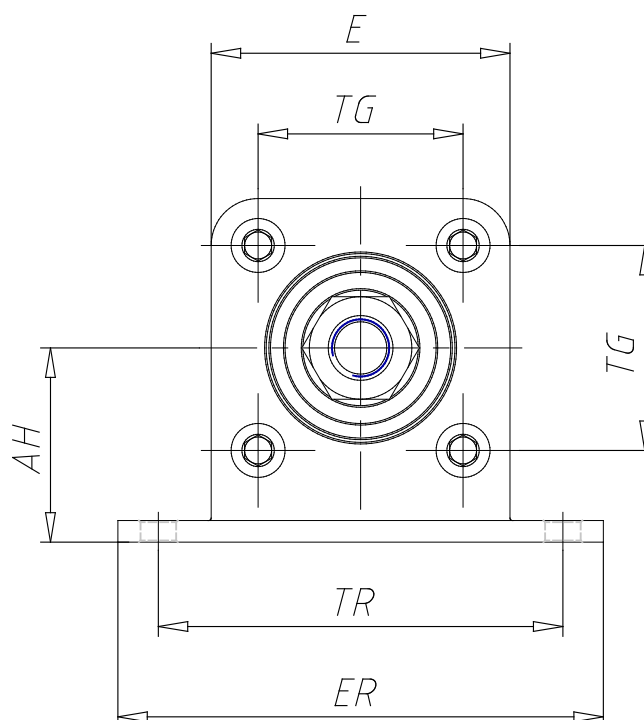

Soporte de pie - Mod. B-6E

Código de producto: B-6E-63

Fecha de creación de la hoja de datos: 27/05/26

Consulte el documento más actualizado en [haga clic](#)

DATOS TÉCNICOS

Mod.	B-6E-63
------	---------

Soporte de pie - Mod. B-6E

Código de producto: B-6E-63

DIMENSIONES

SA (mm)	251
XA (mm)	267.5
AH (mm)	50
TG (mm)	56.5
TR (mm)	100
AT (mm)	5
AU (mm)	25.0
AO (mm)	15.0
AB (mm)	9.0
ER (mm)	120
E (mm)	75.0
Peso (g)	755