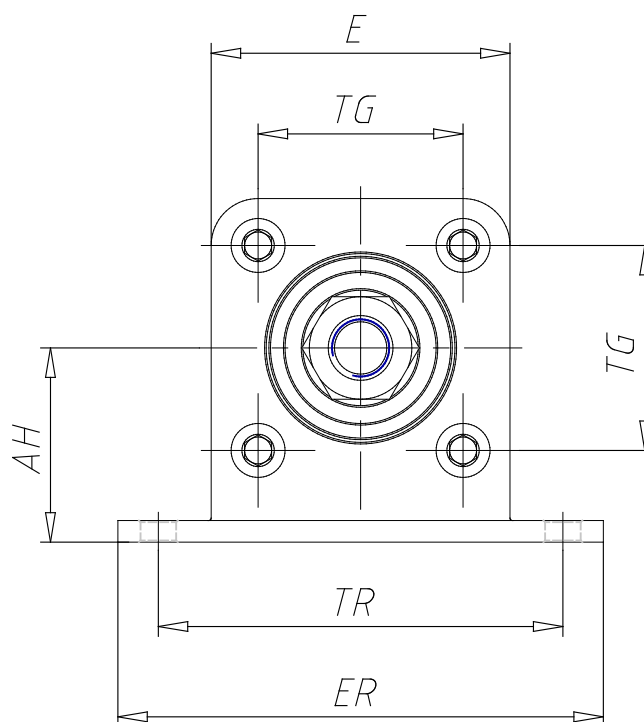

Soporte de pie - Mod. B-6E

Código de producto: B-6E-80

Fecha de creación de la hoja de datos: 27/05/26

Consulte el documento más actualizado en [haga clic](#)

DATOS TÉCNICOS

Mod.	B-6E-80
------	---------

Soporte de pie - Mod. B-6E

Código de producto: B-6E-80

DIMENSIONES

SA (mm)	278
XA (mm)	293.5
AH (mm)	68
TG (mm)	72.0
TR (mm)	120
AT (mm)	6
AU (mm)	33.5
AO (mm)	17.5
AB (mm)	10.5
ER (mm)	140
E (mm)	93.0
Peso (g)	1300