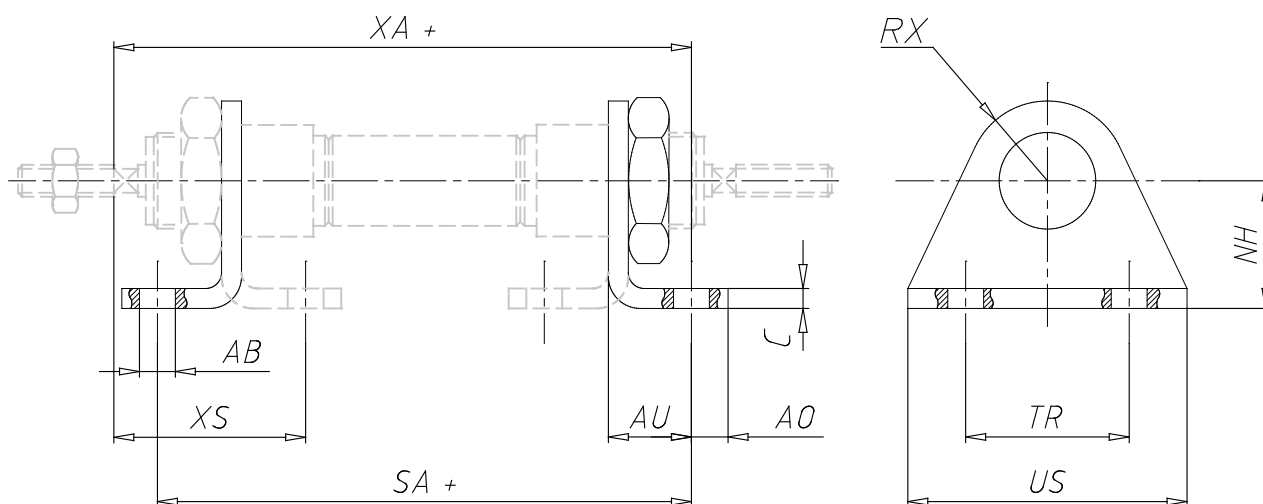

## Amarre con patas - Mod. B

Código de producto: B-8-10

Fecha de creación de la hoja de datos: 26/05/26

Consulte el documento más actualizado en [haga clic](#)

### **DATOS TÉCNICOS**

<b>Modelo</b>	B-8-10
---------------	--------

## Amarre con patas - Mod. B

Código de producto: B-8-10

### DIMENSIONES

TR (mm)	25
US (mm)	35
AB (mm)	4.5
C (mm)	2.5
NH (mm)	16
AO (mm)	4.5
AU (mm)	10.5
NH (mm)	10
XA (mm)	72.5
XS (mm)	24
R (mm)	6.05