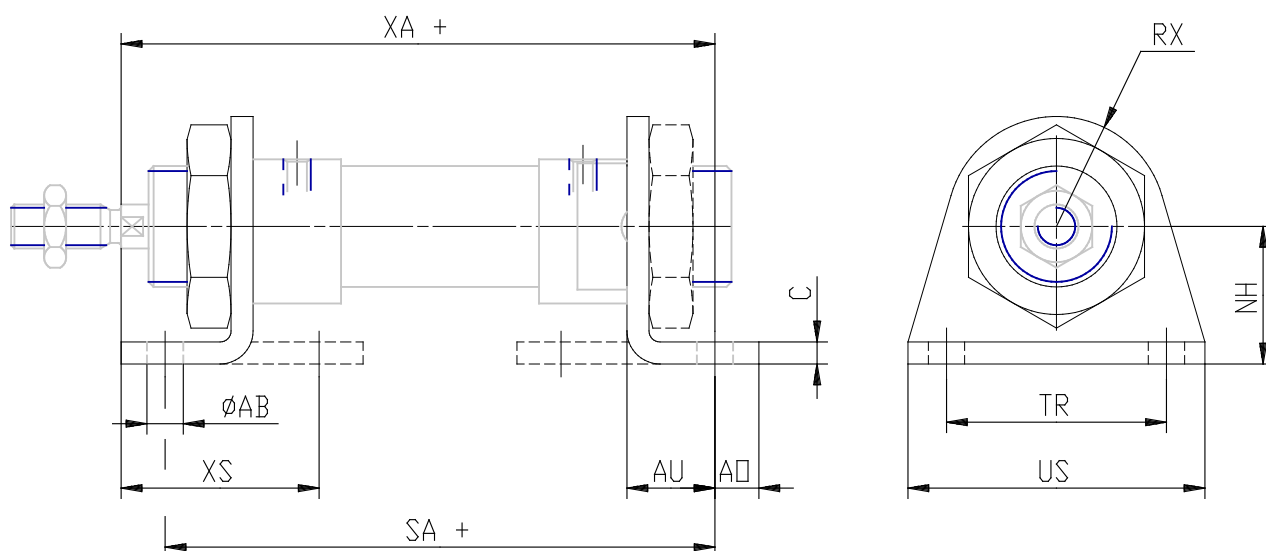

Amarre con patas - Mod. B

Código de producto: B-94-20-25

Fecha de creación de la hoja de datos: 27/05/26

Consulte el documento más actualizado en [haga clic](#)

DATOS TÉCNICOS

Mod.	B-94-20-25
------	------------

Amarre con patas - Mod. B

Código de producto: B-94-20-25

DIMENSIONES

AB (Ø AB / mm)	6.6
AO (AO / mm)	8
AU (AU / mm)	16
C (C / mm)	4
NH (NH / mm)	25
RX (NH / mm)	22.5
SA (SA / mm)	100
TR (TR / mm)	40
US (US / mm)	54
XA (XA / mm)	108.0
XS (XS / mm)	36