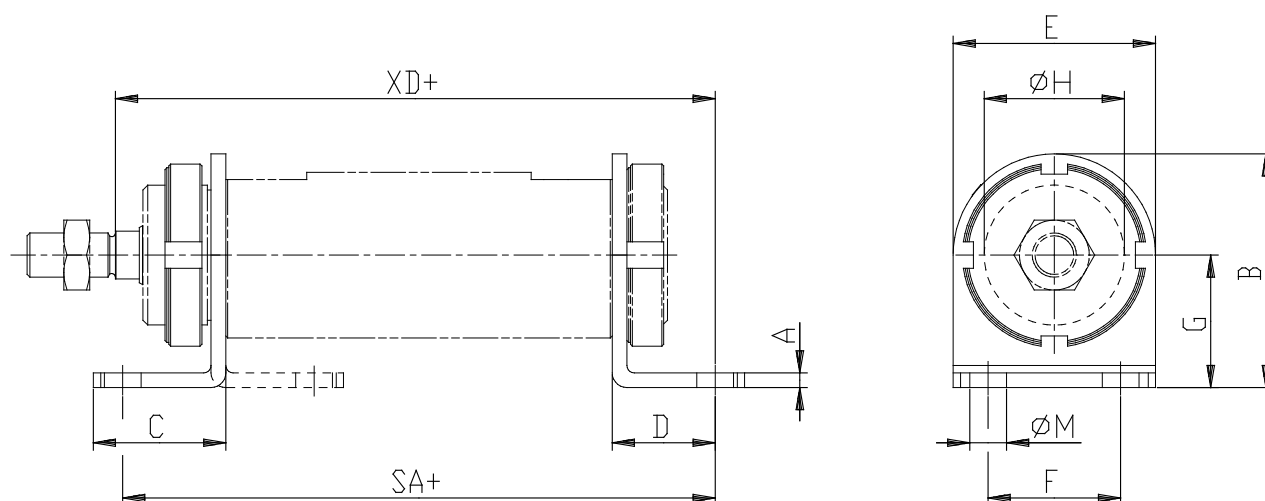

Amarre con patas - Mod. B

Código de producto: B-97-32

Fecha de creación de la hoja de datos: 27/05/26

Consulte el documento más actualizado en [haga clic](#)

DATOS TÉCNICOS

Mod.	B-97-32
------	---------

Amarre con patas - Mod. B

Código de producto: B-97-32

DIMENSIONES

A (mm)	4
B (mm)	53.0
C (mm)	35
D (mm)	24
E (mm)	42
SA (mm)	142
F (mm)	32
G (mm)	32
Ø H (mm)	30
Ø M (mm)	7
XD (mm)	142