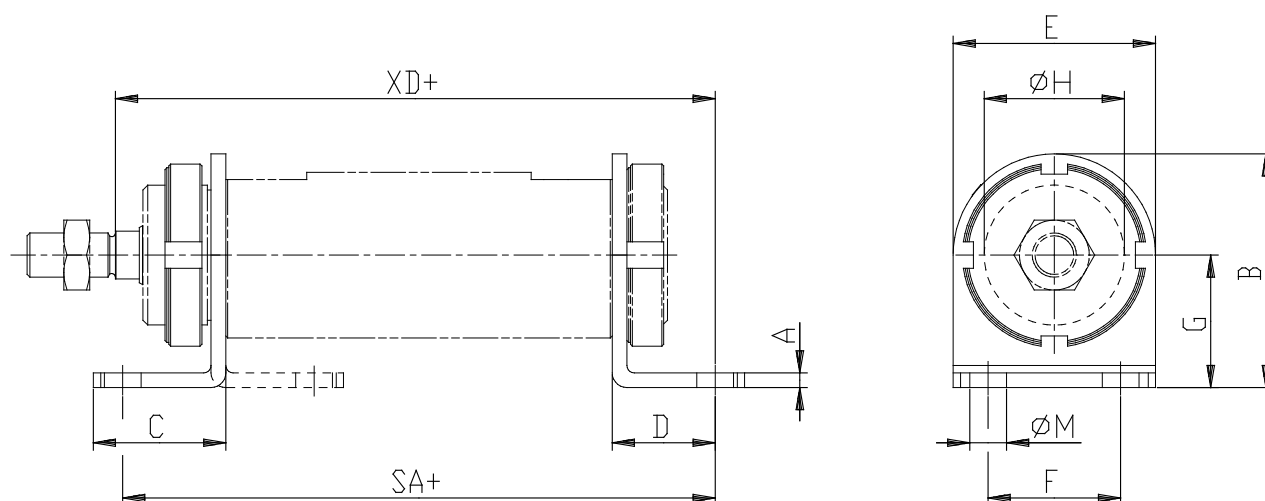

## Amarre con patas - Mod. B

Código de producto: B-97-40

Fecha de creación de la hoja de datos: 27/05/26

Consulte el documento más actualizado en [haga clic](#)

### **DATOS TÉCNICOS**

Mod.	B-97-40
------	---------

## Amarre con patas - Mod. B

Código de producto: B-97-40

### DIMENSIONES

<b>A (mm)</b>	4
<b>B (mm)</b>	63.5
<b>C (mm)</b>	36
<b>D (mm)</b>	28
<b>E (mm)</b>	55
<b>SA (mm)</b>	161
<b>F (mm)</b>	36
<b>G (mm)</b>	36
<b>Ø H (mm)</b>	38
<b>Ø M (mm)</b>	10
<b>XD (mm)</b>	160