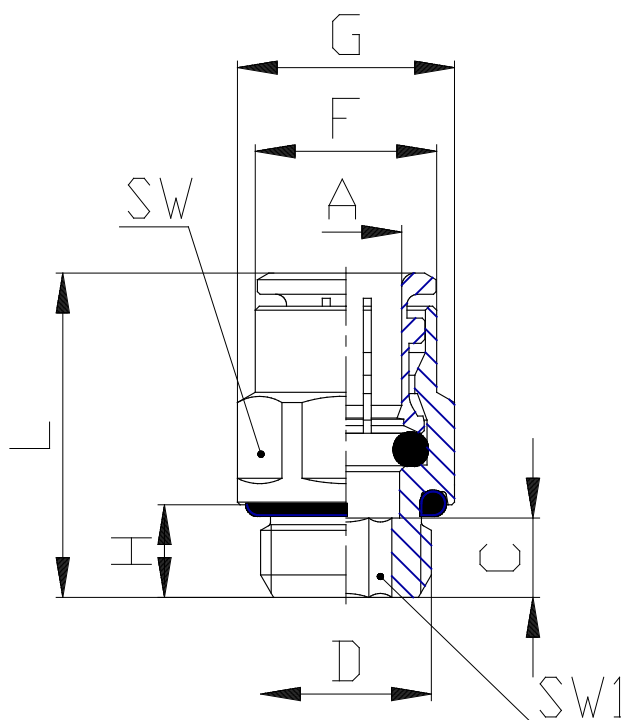

Mod. B6512 - Racores Serie 7000 - Bebidas

Código de producto: B6512 4-1/8

Fecha de creación de la hoja de datos: 26/05/26

Consulte el documento más actualizado en [haga clic](#)

DATOS TÉCNICOS

Mod.	B6512 4-1/8
------	-------------

Mod. B6512 - Racores Serie 7000 - Bebidas

Código de producto: B6512 4-1/8

DIMENSIONES

A (mm)	4
C (mm)	G1/8
F (mm)	8.8
G (mm)	13.5
H (mm)	6
L (mm)	20.0
SW (mm)	12
SW1 (mm)	2.5
Peso (g)	8