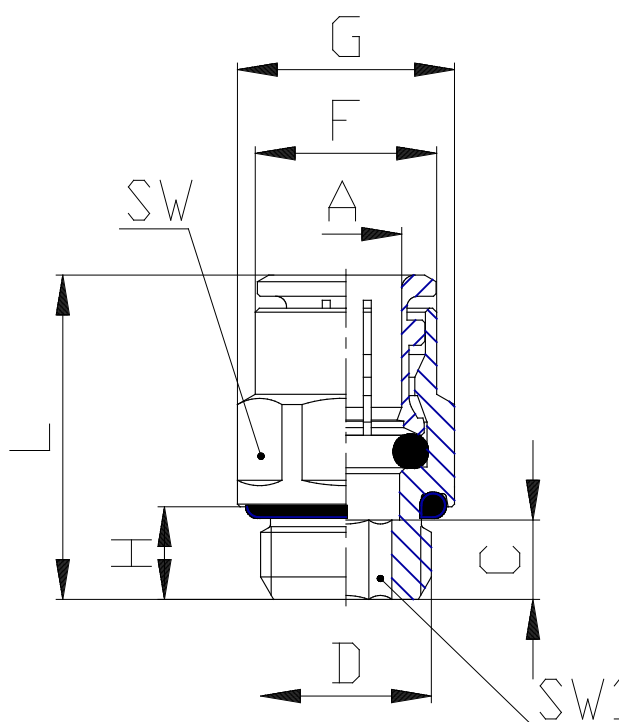

Mod. B6512 - Racores Serie 7000 - Bebidas

Código de producto: B6512 6-1/8

Fecha de creación de la hoja de datos: 26/05/26

Consulte el documento más actualizado en [haga clic](#)

DATOS TÉCNICOS

Mod.	B6512 6-1/8
------	-------------

Mod. B6512 - Racores Serie 7000 - Bebidas

Código de producto: B6512 6-1/8

DIMENSIONES

A (mm)	6
C (mm)	G1/8
F (mm)	11.7
G (mm)	13.5
H (mm)	6
L (mm)	21.0
SW (mm)	12
SW1 (mm)	4.0
Peso (g)	8