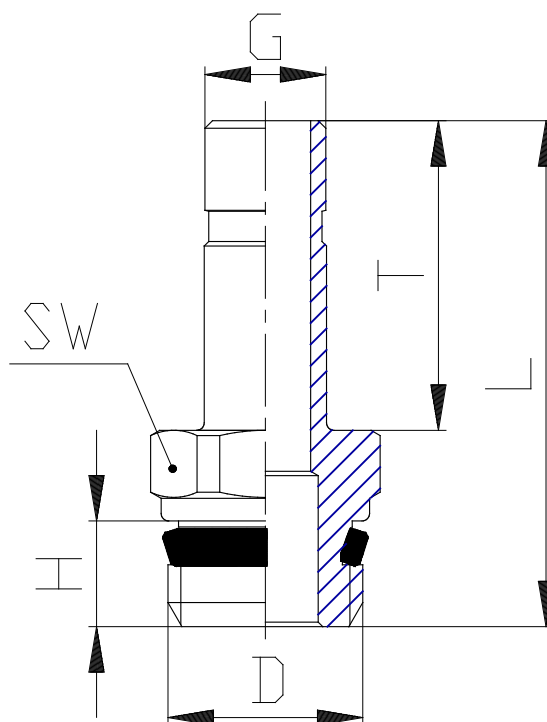

Mod. B6812 - Racores Serie 7000 - Bebidas

Código de producto: B6812 4-1/4

Fecha de creación de la hoja de datos: 26/05/26

Consulte el documento más actualizado en [haga clic](#)

DATOS TÉCNICOS

Mod.	B6812 4-1/4
------	-------------

Mod. B6812 - Racores Serie 7000 - Bebidas

Código de producto: B6812 4-1/4

DIMENSIONES

G (mm)	4
D	G1/4
H (mm)	7
T (mm)	16.5
L (mm)	30.0
SW (mm)	15
Peso (g)	14