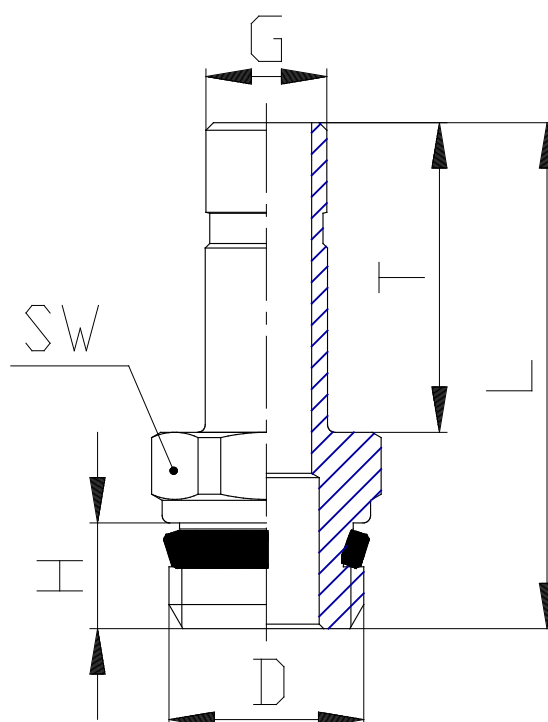

Mod. B6812 - Racores Serie 7000 - Bebidas

Código de producto: B6812 4-1/8

Fecha de creación de la hoja de datos: 26/05/26

Consulte el documento más actualizado en [haga clic](#)

DATOS TÉCNICOS

Mod.	B6812 4-1/8
------	-------------

Mod. B6812 - Racores Serie 7000 - Bebidas

Código de producto: B6812 4-1/8

DIMENSIONES

G (mm)	4
D	G1/8
H (mm)	6
T (mm)	16.5
L (mm)	29.0
SW (mm)	12
Peso (g)	9