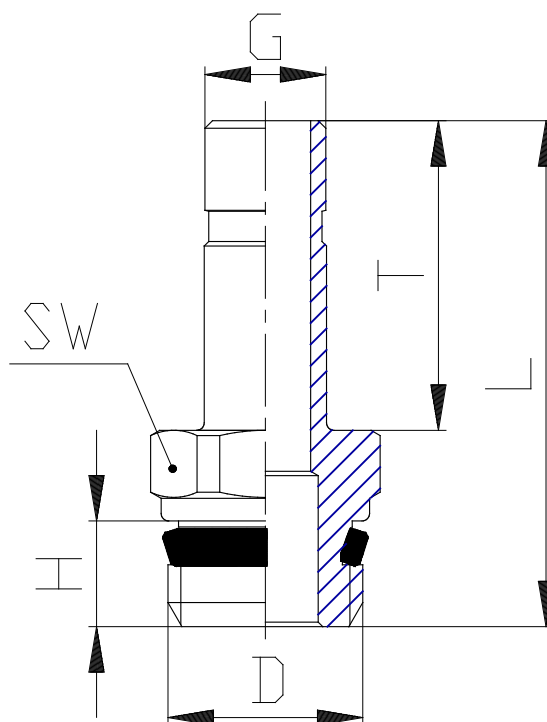

Mod. B6812 - Racores Serie 7000 - Bebidas

Código de producto: B6812 6-1/4

Fecha de creación de la hoja de datos: 26/05/26

Consulte el documento más actualizado en [haga clic](#)

DATOS TÉCNICOS

| | |
|------|-------------|
| Mod. | B6812 6-1/4 |
|------|-------------|

Mod. B6812 - Racores Serie 7000 - Bebidas

Código de producto: B6812 6-1/4

DIMENSIONES

| | |
|-----------------|------|
| G (mm) | 6 |
| D | G1/4 |
| H (mm) | 7 |
| T (mm) | 18.0 |
| L (mm) | 31.5 |
| SW (mm) | 15 |
| Peso (g) | 14.5 |