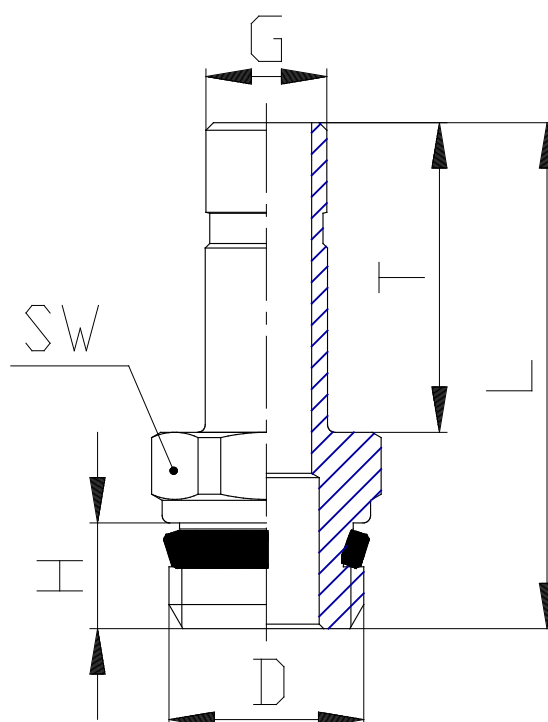

Mod. B6812 - Racores Serie 7000 - Bebidas

Código de producto: B6812 6-1/8

Fecha de creación de la hoja de datos: 26/05/26

Consulte el documento más actualizado en [haga clic](#)

DATOS TÉCNICOS

Mod.	B6812 6-1/8
------	-------------

Mod. B6812 - Racores Serie 7000 - Bebidas

Código de producto: B6812 6-1/8

DIMENSIONES

G (mm)	6
D	G1/8
H (mm)	6
T (mm)	18.0
L (mm)	30.5
SW (mm)	12
Peso (g)	10