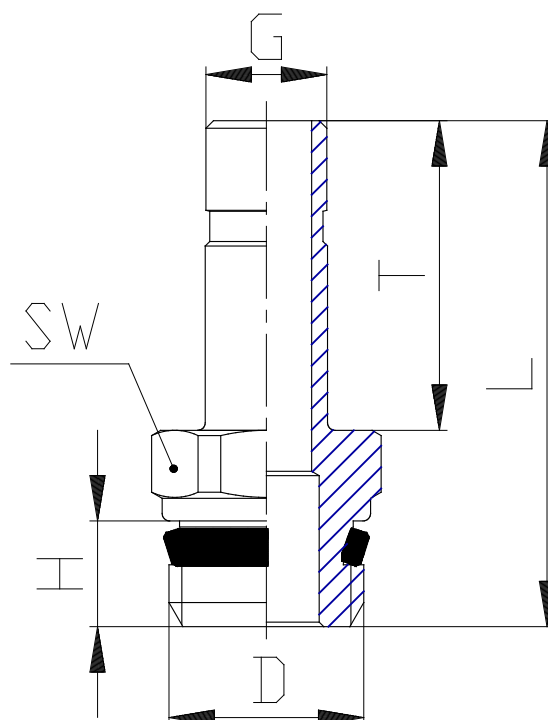

## Mod. B6812 - Racores Serie 7000 - Bebidas

Código de producto: B6812 8-1/4

Fecha de creación de la hoja de datos: 26/05/26

Consulte el documento más actualizado en [haga clic](#)

### **DATOS TÉCNICOS**

Mod.	B6812 8-1/4
------	-------------

## Mod. B6812 - Racores Serie 7000 - Bebidas

Código de producto: B6812 8-1/4

### DIMENSIONES

<b>G (mm)</b>	8
<b>D</b>	G1/4
<b>H (mm)</b>	7
<b>T (mm)</b>	20.5
<b>L (mm)</b>	34.0
<b>SW (mm)</b>	15
<b>Peso (g)</b>	16.5