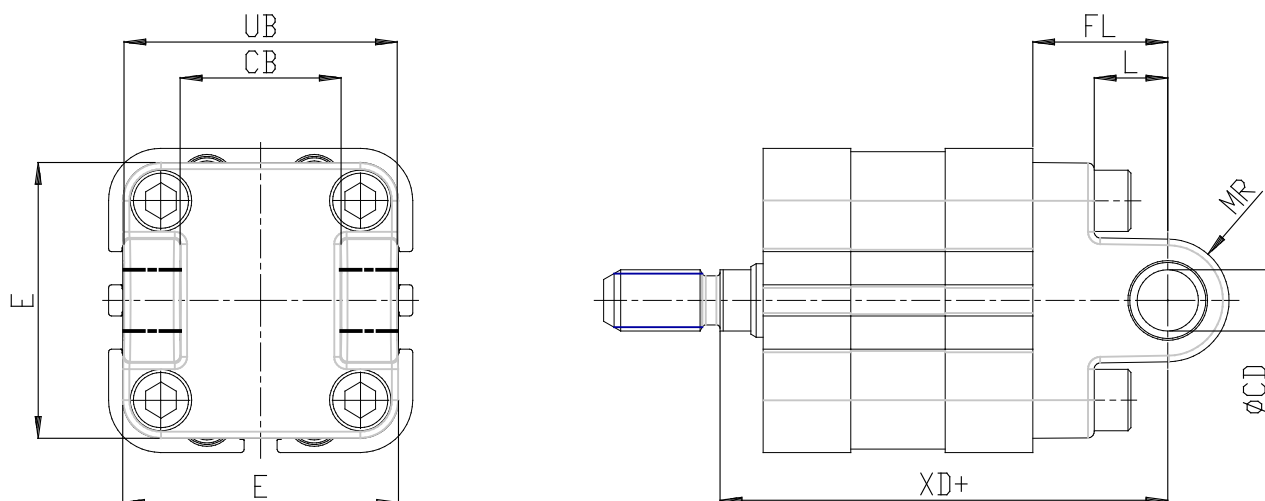

Amarre con charnela post. - Mod. C e CH

Código de producto: C-41-40

Fecha de creación de la hoja de datos: 26/05/26

Consulte el documento más actualizado en [haga clic](#)

DATOS TÉCNICOS

Mod.	C-41-40
------	---------

Amarre con charnela post. - Mod. C e CH

Código de producto: C-41-40

DIMENSIONES

Ø CD H9 (mm)	12
L (mm)	16.0
FL (mm)	25
XD (mm)	77
MR (mm)	12
E (mm)	52
CB (mm)	28
UB (mm)	52.0