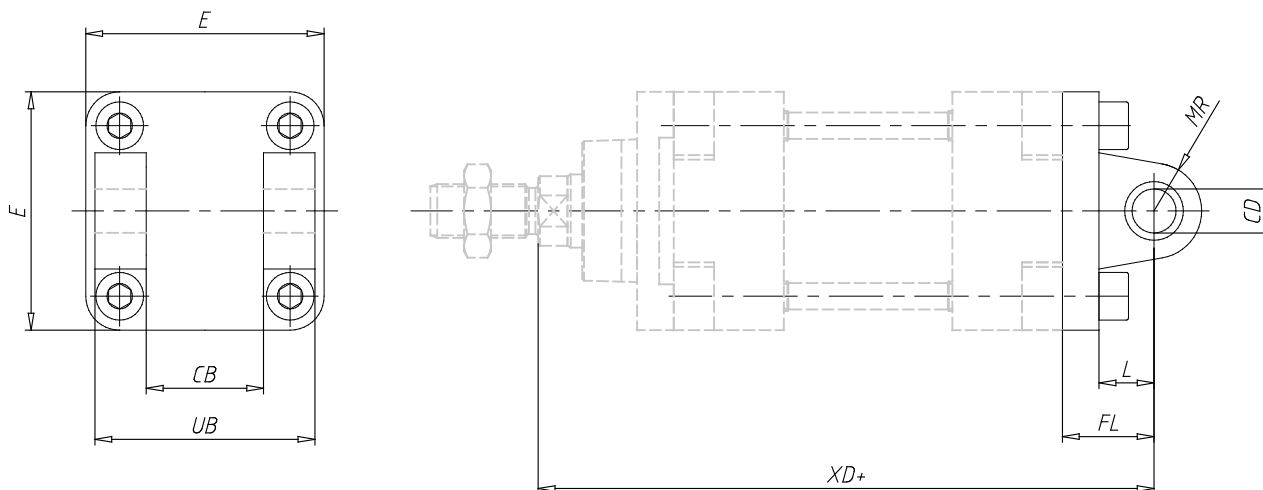

Amarre con charnela post. - Mod. C y CH_60_1

Código de producto: C-H-41-100

Fecha de creación de la hoja de datos: 26/05/26

Consulte el documento más actualizado en [haga clic](#)

DATOS TÉCNICOS

| | |
|------|------------|
| Mod. | C-H-41-100 |
|------|------------|

Amarre con charnela post. - Mod. C y CH_60_1

Código de producto: C-H-41-100

DIMENSIONES

| | |
|------------------|-------|
| Ø CD H9 (mm) | 20 |
| L (mm) | 27.0 |
| FL (mm) | 41 |
| XD (mm) | 230 |
| MR (mm) | 20 |
| E (mm) | 114 |
| CB h14 (mm) | 60 |
| UB h14 (mm) | 110.0 |
| Fuerza de torque | 22 Nm |