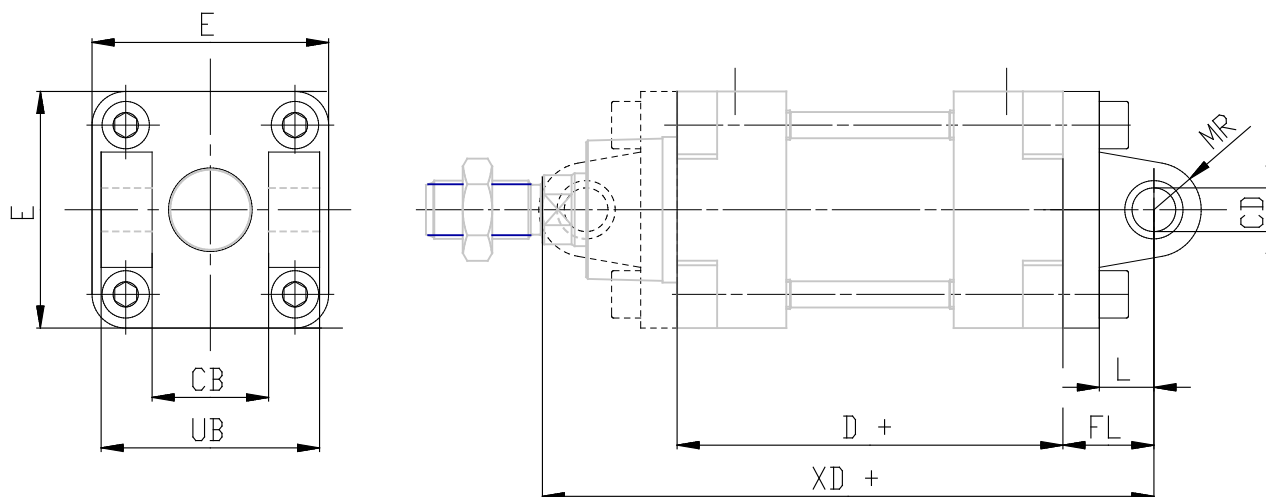

Amarre con charnela hembra ant. y post. - Mod. C-H_40

Código de producto: C-H-41-160

Fecha de creación de la hoja de datos: 26/05/26

Consulte el documento más actualizado en [haga clic](#)

DATOS TÉCNICOS

Mod.	C-H-41-160
------	------------

Amarre con charnela hembra ant. y post. - Mod. C-H_40

Código de producto: C-H-41-160

DIMENSIONES

CD (mm)	30
L (mm)	35
FL (mm)	55
D (mm)	180
XD (mm)	315
MR (mm)	25
E (mm)	180
CB (mm)	90
UB (mm)	169