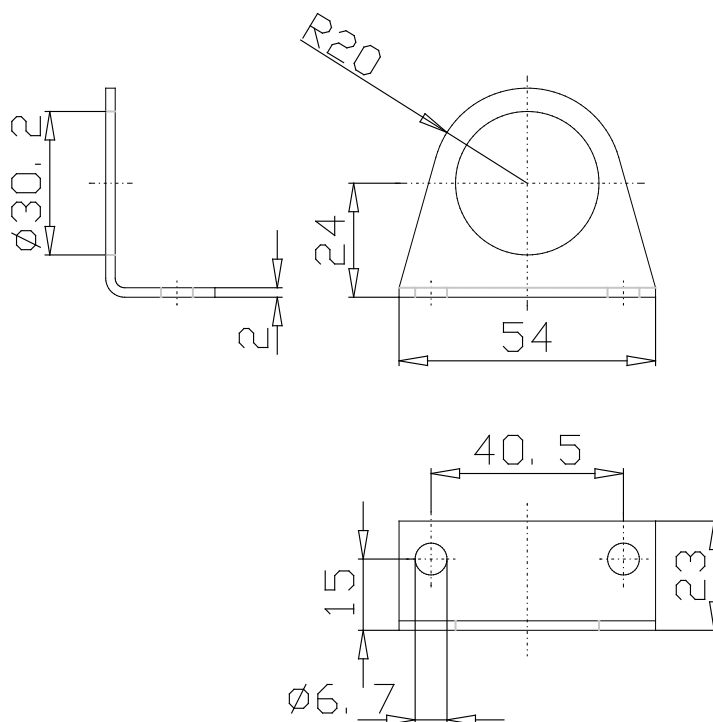

Escuadra de montaje Mod. C114-ST - Serie MC-M-N

Código de producto: C114-ST

Fecha de creación de la hoja de datos: 27/05/26

Consulte el documento más actualizado en [haga clic](#)

DATOS TÉCNICOS

Mod.	C114-ST
------	---------

Escuadra de montaje Mod. C114-ST - Serie MC-M-N

Código de producto: C114-ST

DIMENSIONES

Mod.	C114-ST
------	---------