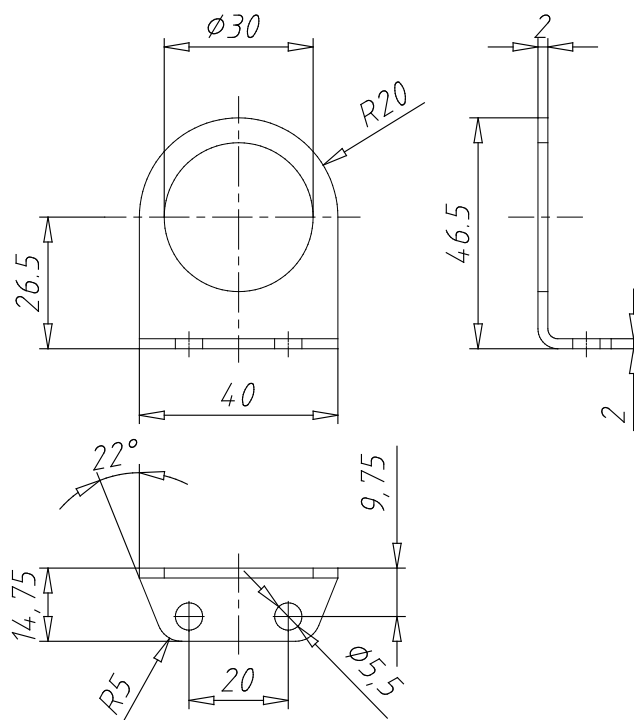

Escuadra de montaje Mod. C114-ST/1 - Serie MC-M-N

Código de producto: C114-ST/1

Fecha de creación de la hoja de datos: 27/05/26

Consulte el documento más actualizado en [haga clic](#)

DATOS TÉCNICOS

Mod.	C114-ST/1
------	-----------

Escuadra de montaje Mod. C114-ST/1 - Serie MC-M-N

Código de producto: C114-ST/1

DIMENSIONES

Mod.	C114-ST/1
------	-----------