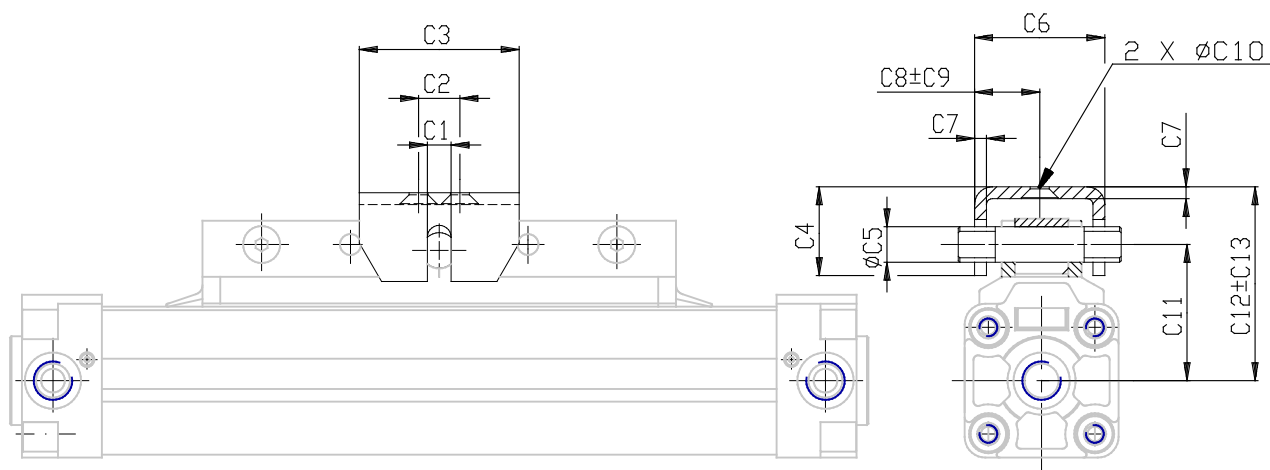

## Adaptador autocompensatorio - Mod. CF-50

Código de producto: CF-50-40

Fecha de creación de la hoja de datos: 27/05/26

Consulte el documento más actualizado en [haga clic](#)

### **DATOS TÉCNICOS**

Mod.	CF-50-40
------	----------

### DIMENSIONES

<b>C1 (mm)</b>	9.3
<b>C2 (mm)</b>	50
<b>C3 (mm)</b>	76.4
<b>C4 (mm)</b>	24.4
<b>C5 (mm)</b>	11.9
<b>C6 (mm)</b>	38.1
<b>C7 (mm)</b>	3.8
<b>C8 (mm)</b>	19.0
<b>C9 (mm)</b>	1.2
<b>C10 (mm)</b>	7.1
<b>C11 (mm)</b>	51
<b>C12 (mm)</b>	70.9
<b>C13 (mm)</b>	3.5