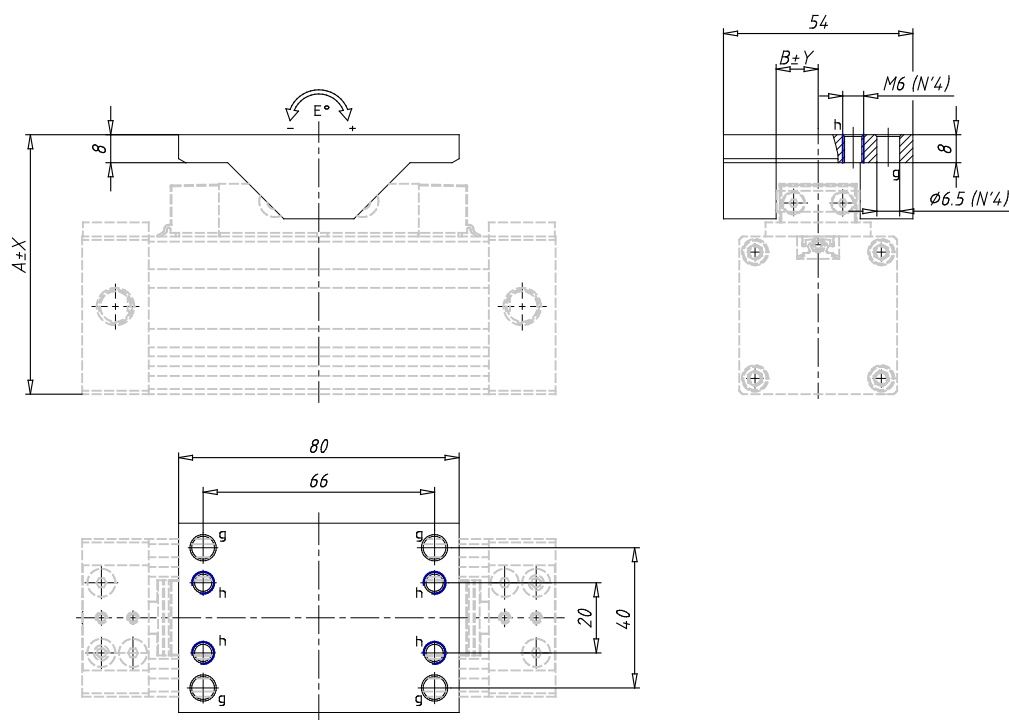

Adaptador autocompensatorio - Mod. CF-52

Código de producto: CF-52-25-32

Fecha de creación de la hoja de datos: 27/05/26

Consulte el documento más actualizado en [haga clic](#)

DATOS TÉCNICOS

Mod.	CF-52-25-32
E (°)	±8

Adaptador autocompensatorio - Mod. CF-52

Código de producto: CF-52-25-32

DIMENSIONES

A (mm)	74.0
X (mm)	1.0
B (mm)	12
Y (mm)	0.8
L1 (mm)	19.0