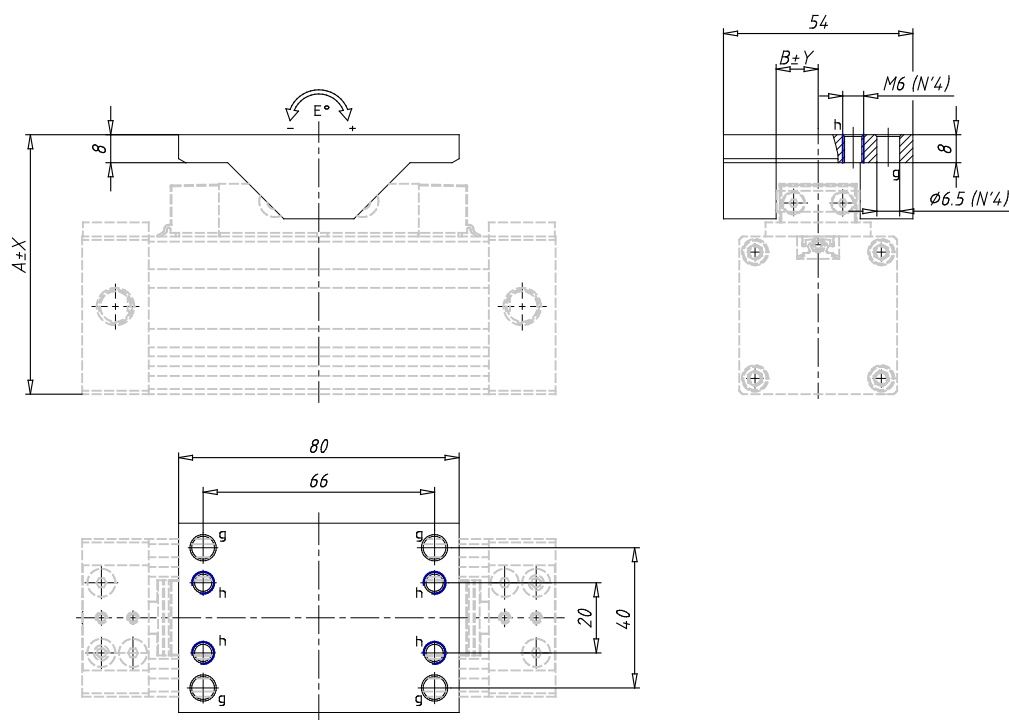

## Adaptador autocompensatorio - Mod. CF-52

Código de producto: CF-52-40

Fecha de creación de la hoja de datos: 27/05/26

Consulte el documento más actualizado en [haga clic](#)

### **DATOS TÉCNICOS**

Mod.	CF-52-40
E (°)	±6

### DIMENSIONES

<b>A (mm)</b>	94.5
<b>X (mm)</b>	0.5
<b>B (mm)</b>	12
<b>Y (mm)</b>	0.8
<b>L1 (mm)</b>	19.5