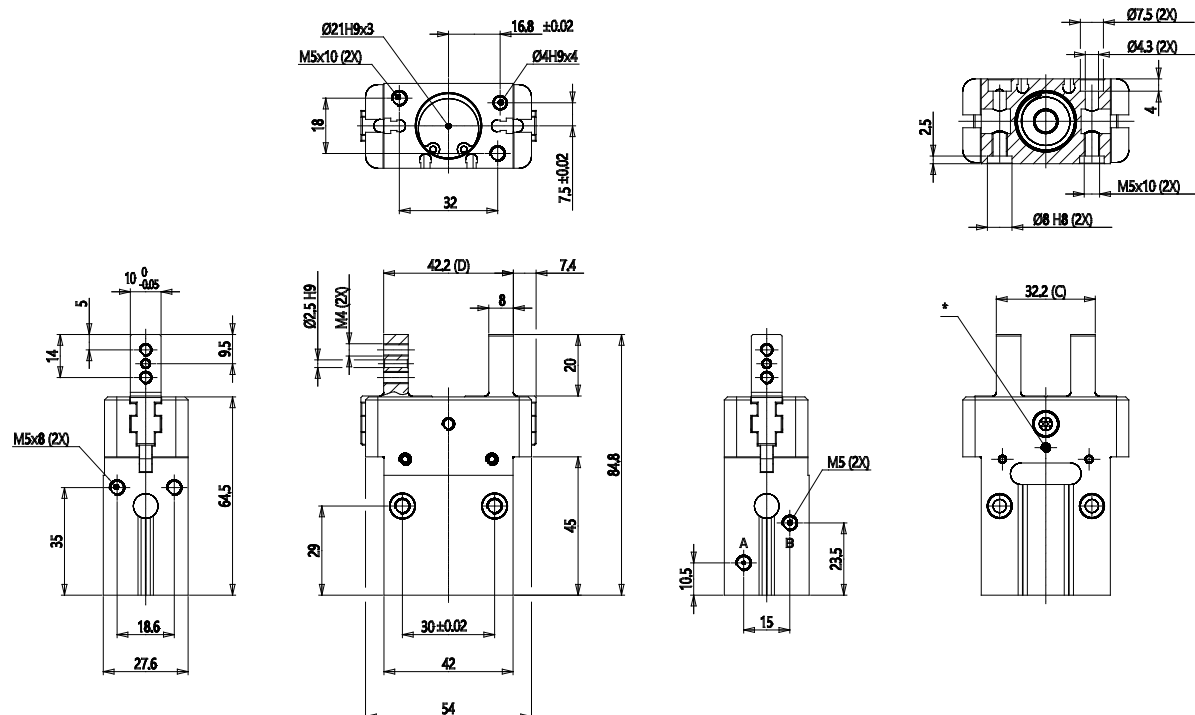

## Pinzas paralelas autocentrantes con guía deslizante - Serie CGPS

Código de producto: CGPS-L-20-NO

Fecha de creación de la hoja de datos: 26/05/26

Consulte el documento más actualizado en [haga clic](#)

### DATOS TÉCNICOS

|                       |   |
|-----------------------|---|
| <b>Serie</b>          | CGPS                                    |
| <b>Construcción</b>   | L = largo dedo                          |
| <b>Tamaño</b>         | 20                                      |
| <b>Funcionamiento</b> | NO = simple efecto, normalmente abierto |
| <b>Versione</b>       | = estándar                              |
| <b>Atex</b>           |   |

## Pinzas paralelas autocentrantes con guía deslizante - Serie CGPS

Código de producto: CGPS-L-20-NO

### DIMENSIONES

|                       |   |
|-----------------------|---|
| <b>Serie</b>          | CGPS                                    |
| <b>Construcción</b>   | L = largo dedo                          |
| <b>Tamaño</b>         | 20                                      |
| <b>Funcionamiento</b> | NO = simple efecto, normalmente abierto |
| <b>Versión</b>        | = estándar                              |
| <b>Atex</b>           |   |