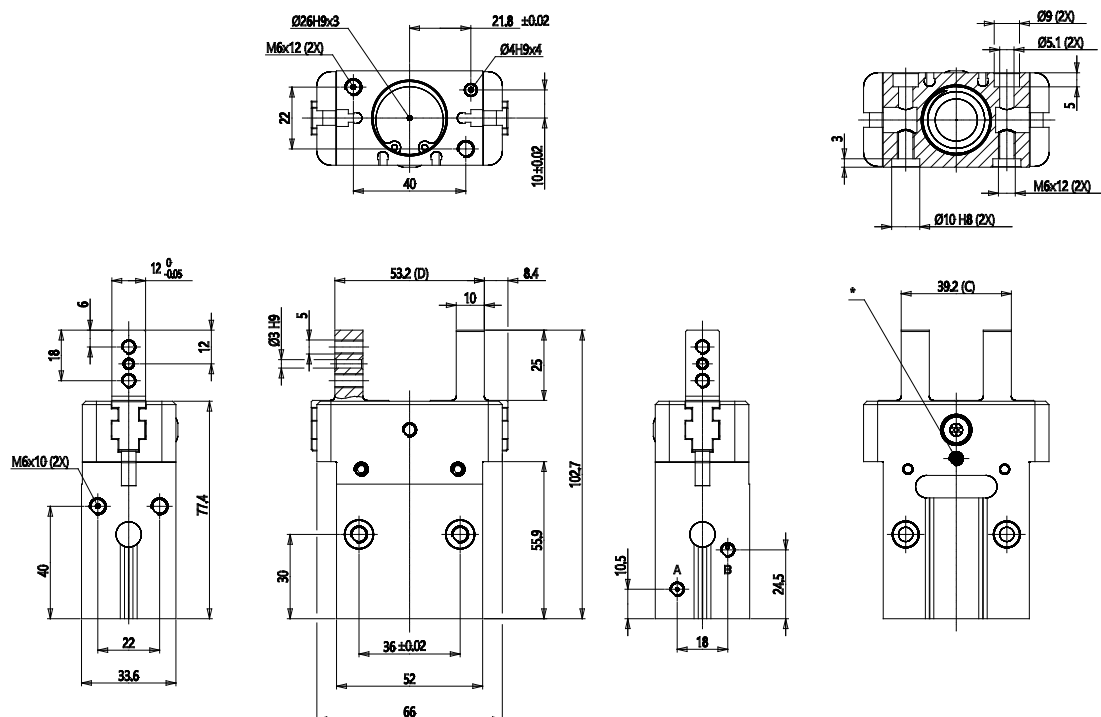

Pinzas paralelas autocentrantes con guía deslizante - Serie CGPS

Código de producto: CGPS-L-25-NO

Fecha de creación de la hoja de datos: 26/05/26

Consulte el documento más actualizado en [haga clic](#)

DATOS TÉCNICOS

Serie	CGPS
Construcción	L = largo dedo
Tamaño	25
Funcionamiento	NO = simple efecto, normalmente abierto
Versione	= estándar
Atex	

Pinzas paralelas autocentrantes con guía deslizante - Serie CGPS

Código de producto: CGPS-L-25-NO

DIMENSIONES

Serie	CGPS
Construcción	L = largo dedo
Tamaño	25
Funcionamiento	NO = simple efecto, normalmente abierto
Versión	= estándar
Atex	