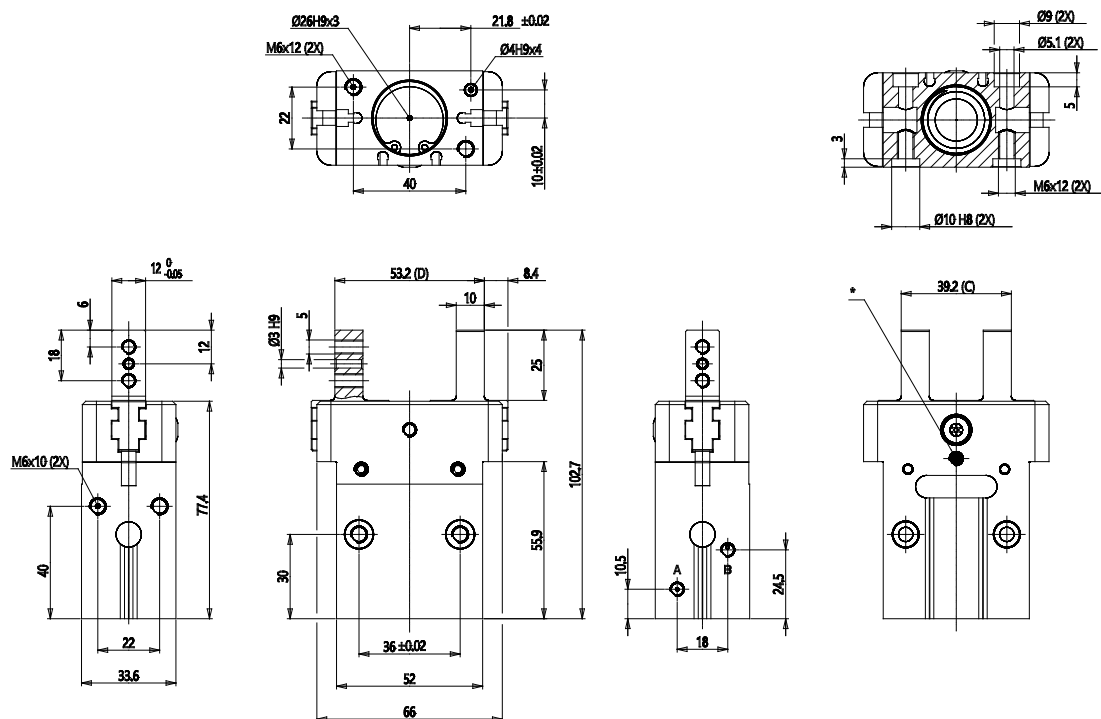

## Pinzas paralelas autocentrantes con guía deslizante - Serie CGPS

Código de producto: CGPS-L-25

Fecha de creación de la hoja de datos: 26/05/26

Consulte el documento más actualizado en [haga clic](#)

### DATOS TÉCNICOS

<b>Serie</b>	CGPS
<b>Construcción</b>	L = largo dedo
<b>Tamaño</b>	25
<b>Funcionamiento</b>	= doble efecto
<b>Versione</b>	= estándar
<b>Atex</b>	

## Pinzas paralelas autocentrantes con guía deslizante - Serie CGPS

Código de producto: CGPS-L-25

### DIMENSIONES

<b>Serie</b>	CGPS
<b>Construcción</b>	L = largo dedo
<b>Tamaño</b>	25
<b>Funcionamiento</b>	= doble efecto
<b>Versione</b>	= estándar
<b>Atex</b>	