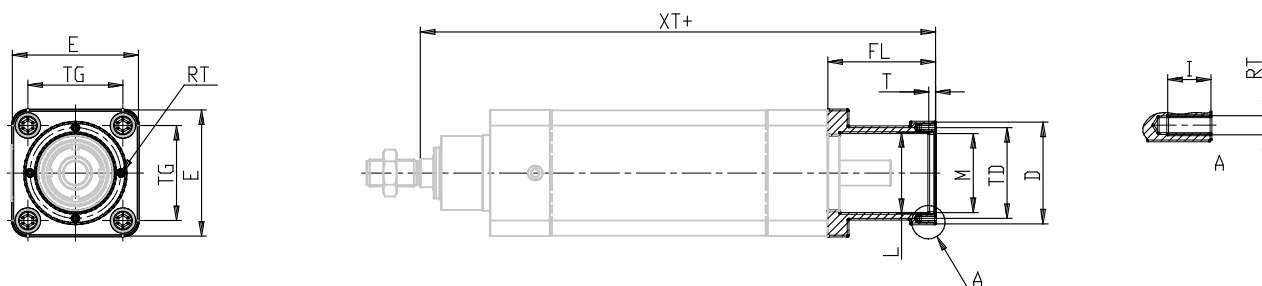

campana para conexión axial Mod. CM - Mod. CM

Código de producto: CM-6E-40

Fecha de creación de la hoja de datos: 27/05/26

Consulte el documento más actualizado en [haga clic](#)

DATOS TÉCNICOS

Mod.	CM-6E-40
------	----------

campana para conexión axial Mod. CM - Mod. CM

Código de producto: CM-6E-40

DIMENSIONES

XT (mm)	224.0
E (mm)	55.4
Ø D (mm)	52.0
TG (mm)	38.0
FL (mm)	49
Ø L (mm)	36
Ø M (mm)	37
T (mm)	4
TD (mm)	43
RT	M3
I (mm)	9
Peso (g)	150