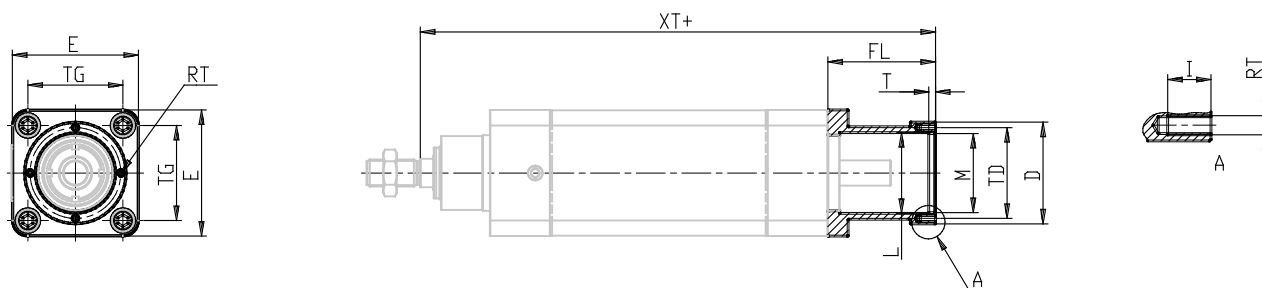

campana para conexión axial Mod. CM - Mod. CM

Código de producto: CM-6E-50

Fecha de creación de la hoja de datos: 27/05/26

Consulte el documento más actualizado en [haga clic](#)

DATOS TÉCNICOS

Mod.	CM-6E-50
------	----------

campana para conexión axial Mod. CM - Mod. CM

Código de producto: CM-6E-50

DIMENSIONES

XT (mm)	267.0
E (mm)	64.9
Ø D (mm)	58.0
TG (mm)	46.5
FL (mm)	56
Ø L (mm)	39
Ø M (mm)	42
T (mm)	4
TD (mm)	49
RT	M4
I (mm)	9
Peso (g)	225