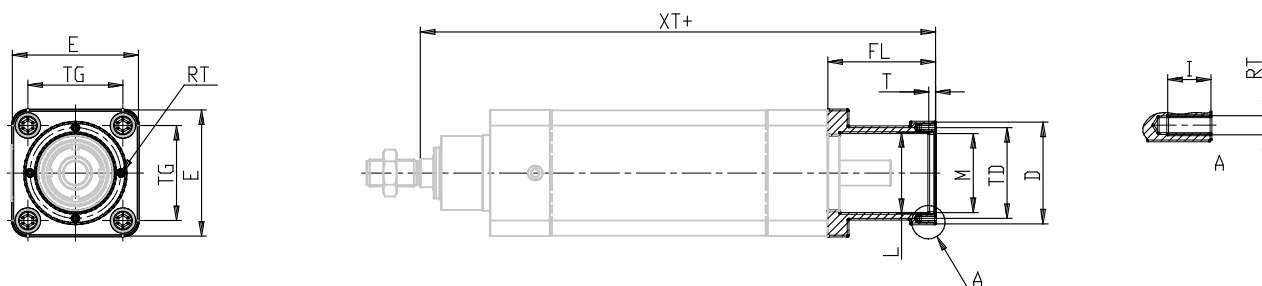

## campana para conexión axial Mod. CM - Mod. CM

Código de producto: CM-6E-63

Fecha de creación de la hoja de datos: 27/05/26

Consulte el documento más actualizado en [haga clic](#)

## campana para conexión axial Mod. CM - Mod. CM

Código de producto: CM-6E-63

### DIMENSIONES

<b>XT (mm)</b>	306.5
<b>E (mm)</b>	75.0
<b>Ø D (mm)</b>	60.5
<b>TG (mm)</b>	56.5
<b>FL (mm)</b>	64
<b>Ø L (mm)</b>	48
<b>Ø M (mm)</b>	47
<b>T (mm)</b>	4
<b>TD (mm)</b>	54
<b>RT</b>	M4
<b>I (mm)</b>	9
<b>Peso (g)</b>	280